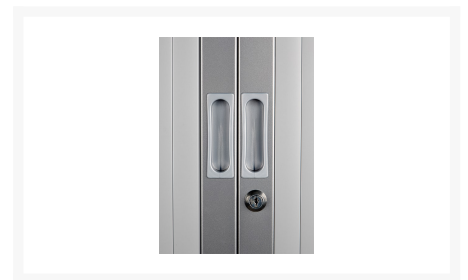

## Korte Omschrijving

---

- Gemaakt van metaal met elektrostatische poedercoating
- Lamellen van slijtvast en afwasbaar kunststof
- Afsluitbaar met cilindersluiting (inclusief 2 sleutels)
- Voorzien van genummerde sloten; incl. 1 legbord
- Afmetingen (h,b,d): 72 x 80 x 43 cm, kleur aluminium

# PROFLIGHT ROLDEURKAST 72x80x43 CM ALUMINIUM

Deze stevige, slijtvaste PROFLIGHT ROLDEURKAST is van metaal en voorzien van elektrostatische poedercoating. Dit model wordt met 1 verstelbaar legbord geleverd: zeer praktisch! De lamellen van kunststof zijn afwasbaar en zeer stevig. Deze PROFLIGHT ROLDEURKAST 72x80x43 CM in Aluminium heeft 1 roldeur, die eenvoudig te openen is. Deze roldeurkast wordt in een vaste maat geleverd.