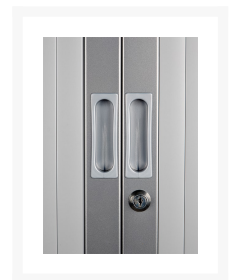

Roldeurkast Proflight 72.5x80x43

Product Images

Korte Omschrijving

- Gemaakt van metaal met elektrostatische poedercoating
- Lamellen van slijtvast en afwasbaar kunststof
- Afsluitbaar met cilindersluiting (inclusief 2 sleutels)
- Voorzien van genummerde sloten; incl. 1 legbord
- Afmetingen (h,b,d): 72 x 80 x 43 cm
- Kleur: aluminium