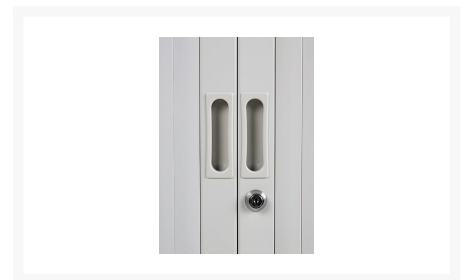

72x100x43cm ROLDEURKAST GRIJS

Product Images

Korte Omschrijving

- Gemaakt van metaal met elektrostatische poedercoating
- Lamellen van slijtvast en afwasbaar kunststof
- Afsluitbaar met cilindersluiting (inclusief 2 sleutels)
- Voorzien van genummerde sloten; incl. 1 legbord
- Afmetingen (h,b,d): 72 x 100 x 43 cm, kleur grijs

Omschrijving

PROFLIGHT ROLDEURKAST 72x100x43 CM GRIJS

Deze stevige, slijtvaste PROFLIGHT ROLDEURKAST is van metaal en voorzien van elektrostatische poedercoating. Dit model wordt met 1 verstelbaar legbord geleverd: zeer praktisch! De lamellen van kunststof zijn afwasbaar en zeer stevig. Deze PROFLIGHT ROLDEURKAST 72x100x43 CM in grijs heeft 2 roldeuren, die eenvoudig te openen zijn. Deze roldeurkast wordt in een vaste maat geleverd.