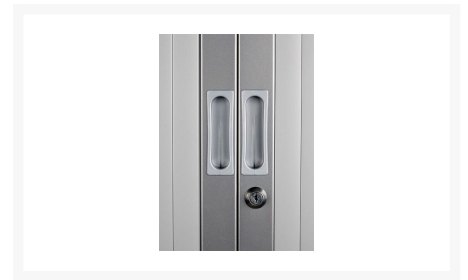

105x80x43cm ROLDEURKAST ALUMINIUM

Product Images

Korte Omschrijving

- Gemaakt van metaal met elektrostatische poedercoating
- Afsluitbaar met cilindersluiting (inclusief 2 sleutels)
- Voorzien van genummerde sloten; incl. 2 legborden
- Lamellen van afwasbaar en slijtvast kunststof
- Afmetingen (h,b,d): 105 x 80 x 43 cm, kleur aluminium

Omschrijving

PROFLIGHT ROLDEURKAST 105x80x43 CM ALUMINIUM

Deze stevige, slijtvaste PROFLIGHT ROLDEURKAST is van metaal en voorzien van elektrostatische poedercoating. Dit model wordt met 2 verstelbare legborden geleverd voorzien van rails t.b.v. het hangen van laterale hangmappen: zeer praktisch! De lamellen van kunststof zijn afwasbaar en zeer stevig. Deze PROFLIGHT ROLDEURKAST 105x120x43 CM in aluminium heeft 2 roldeuren, die eenvoudig te openen zijn. Deze roldeurkast wordt in een vaste maat geleverd.

De PROFLIGHT ROLDEURKAST heeft een cilinderslot, inclusief 2 sleutels. Alle sloten zijn genummerd, voor meer veiligheid. Mocht u hier nog vragen over hebben, neemt u dan vandaag nog contact op met onze klantenservice. Dat kan telefonisch tijdens kantooruren of per email.