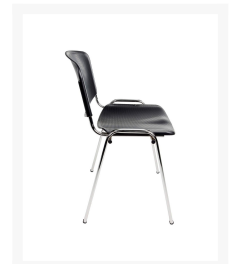

ISO PVL KANTINESTOEL

Product Images

Korte Omschrijving

- Zitting en rugleuning van kunststof
- Door kunststof goed afwasbaar
- Kunststof met anti-slip structuur
- Stapelbaar, ruimtebesparend
- Ook als vergaderstoel te gebruiken
- Kunststof voetdoppen
- Ovale buispoten in chroom en zwart

Omschrijving

ISO PVL KANTINESTOEL

Heeft u een kantinestoel van kunststof nodig met een mooie, elegante uitstraling? Dan is deze ISO PVL KANTINESTOEL precies wat u zoekt. Deze kantinestoel kan met een onderstel van chroom of met een zwart onderstel geleverd worden. De zitting en rugleuning zijn van kunststof, waardoor deze kantinestoel goed afwasbaar is. Het bijzondere aan deze kantinestoel is het feit, dat het kunststof een anti-slip-laag heeft voor beter zitcomfort. Deze kantinestoel is bovendien stapelbaar, waardoor u veel ruimte kunt besparen. Door zijn moderne, professionele look kan deze ISO PVL KANTINESTOEL zelfs als vergaderstoel gebruikt worden. De ovale buispoten geven deze stoel een elegante look. Onder [stoelen](#) of [vergaderstoelen](#) kunt u nog meer ontdekken.