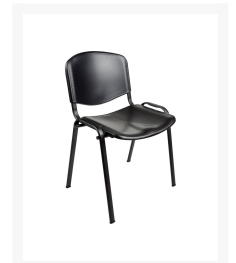

ISO PVL KANTINESTOEL

Product Images

Korte Omschrijving

- Zitting en rugleuning van kunststof
- Door kunststof goed afwasbaar
- Kunststof met anti-slip structuur
- Stapelbaar, ruimtebesparend
- Ook als vergaderstoel te gebruiken
- Kunststof voetdoppen
- Ovale buispoten in chroom en zwart

Omschrijving

ISO PVL KANTINESTOEL

Heeft u een kantinestoel van kunststof nodig met een mooie, elegante uitstraling? Dan is deze ISO PVL KANTINESTOEL precies wat u zoekt. Deze kantinestoel kan met een onderstel van chroom of met een zwart onderstel geleverd worden. De zitting en rugleuning zijn van kunststof, waardoor deze kantinestoel goed afwasbaar is. Het bijzondere aan deze kantinestoel is het feit, dat het kunststof een anti-slip-laag heeft voor beter zitcomfort. Deze kantinestoel is bovendien stapelbaar, waardoor u veel ruimte kunt besparen. Door zijn moderne, professionele look kan deze ISO PVL KANTINESTOEL zelfs als vergaderstoel gebruikt worden. De ovale buispoten geven deze stoel een elegante look. Onder [stoelen](#) of [vergaderstoelen](#) kunt u nog meer ontdekken.