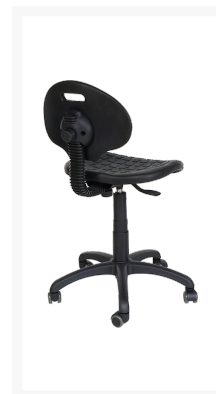

203 INDUSTRIESTOEL LAAG

Product Images

- Laag model, comfortabel, slijtvast
- Rugleuning in hoogte en diepte verstelbaar
- Zithoek-verstelling, praktisch
- Zitting van PUR (Polyurethane)
- Rugleuning en zitting ergonomisch gevormd
- Hoogteverstelling: 44-58 cm
- Zachte wielen, diameter: 50 mm (voor harde vloeren)

Omschrijving

203 INDUSTRIESTOEL LAAG

De 203 INDUSTRIESTOEL LAAG heeft een rugleuning, die in hoogte en diepte verstelbaar is. De rugleuning en de zitting zijn ergonomisch gevormd, waardoor u tijdens uw werk een betere houding gaat aannemen. Bovendien heeft dit lage model een zithoek-verstelling. De zitting is van PUR, waardoor dit model eenvoudig schoon te maken is. De kruk is in hoogte verstelbaar en hij wordt standaard met zachte wielen geleverd, die voor harde vloeren geschikt zijn. U heeft echter ook de mogelijkheid om deze industriestoel met voetdoppen of met harde wielen voor zachte vloeren te bestellen. Voordat u een bestelling bij ons gaat opgeven kunt u ook nog aangeven of u deze 203 gemonteerd of ongemonteerd wilt ontvangen. Onder [stoelen](#) kunt u meer opties ontdekken.