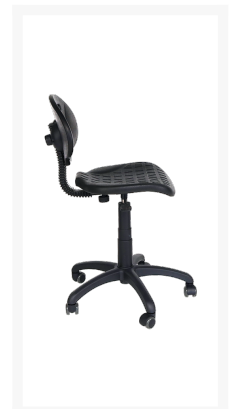

203 INDUSTRIESTOEL LAAG

Product Images

- Laag model, comfortabel, slijtvast
- Rugleuning in hoogte en diepte verstelbaar
- Zithoek-verstelling, praktisch
- Zitting van PUR (Polyurethane)
- Rugleuning en zitting ergonomisch gevormd
- Hoogteverstelling: 44-58 cm
- Zachte wielen, diameter: 50 mm (voor harde vloeren)

Omschrijving

203 INDUSTRIESTOEL LAAG

De 203 INDUSTRIESTOEL LAAG heeft een rugleuning, die in hoogte en diepte verstelbaar is. De rugleuning en de zitting zijn ergonomisch gevormd, waardoor u tijdens uw werk een betere houding gaat aannemen. Bovendien heeft dit lage model een zithoek-verstelling. De zitting is van PUR, waardoor dit model eenvoudig schoon te maken is. De kruk is in hoogte verstelbaar en hij wordt standaard met zachte wielen geleverd, die voor harde vloeren geschikt zijn. U heeft echter ook de mogelijkheid om deze industriestoel met voetdoppen of met harde wielen voor zachte vloeren te bestellen. Voordat u een bestelling bij ons gaat opgeven kunt u ook nog aangeven of u deze 203 gemonteerd of ongemonteerd wilt ontvangen. Onder [stoelen](#) kunt u meer opties ontdekken.