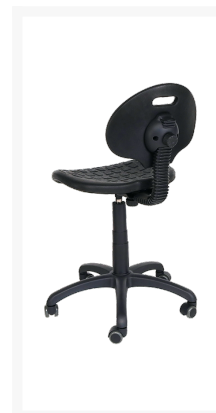

203 INDUSTRIESTOEL LAAG

Product Images

- Laag model, comfortabel, slijtvast
- Rugleuning in hoogte en diepte verstelbaar
- Zithoek-verstelling, praktisch
- Zitting van PUR (Polyurethane)
- Rugleuning en zitting ergonomisch gevormd
- Hoogteverstelling: 44-58 cm
- Zachte wielen, diameter: 50 mm (voor harde vloeren)

Omschrijving

203 INDUSTRIESTOEL LAAG

De 203 INDUSTRIESTOEL LAAG heeft een rugleuning, die in hoogte en diepte verstelbaar is. De rugleuning en de zitting zijn ergonomisch gevormd, waardoor u tijdens uw werk een betere houding gaat aannemen. Bovendien heeft dit lage model een zithoek-verstelling. De zitting is van PUR, waardoor dit model eenvoudig schoon te maken is. De kruk is in hoogte verstelbaar en hij wordt standaard met zachte wielen geleverd, die voor harde vloeren geschikt zijn. U heeft echter ook de mogelijkheid om deze industriestoel met voetdoppen of met harde wielen voor zachte vloeren te bestellen. Voordat u een bestelling bij ons gaat opgeven kunt u ook nog aangeven of u deze 203 gemonteerd of ongemonteerd wilt ontvangen. Onder [stoelen](#) kunt u meer opties ontdekken.