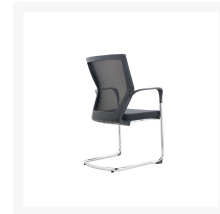

ORION VERGADERSTOEL CHROOM FRAME

Product Images

Korte Omschrijving

Of u nu lange vergaderingen bijwoont of korte brainstormsessies hebt, deze stoel is ontworpen om comfort en productiviteit naar een hoger niveau te tillen.

Standaard bij deze stoel:

- Rugleuning van ademend mesh
- Sledeonderstel in chroom, met vloerbescherming
- Zithoogte 47cm hoog
- Hoogte armleuningen 66,5cm
- Zitting breedte voorkant 48,5cm, breedte achterkant 41cm
- Diepte zitting 47,5cm

Omschrijving

ORION VERGADERSTOEL

| | |
|----------------------|-------------|
| Verkoopeenheid | 1 |
| Type frame | Slede |
| Kleuren frame | Chroom |
| Zithoogte | 47cm |
| Hoogte armleuningen | 66,5cm |
| Materiaal zitting | Gestoffeerd |
| Kleuren zitting | Zwart |
| Materiaal rugleuning | Mesh |
| Kleuren rugleuning | Zwart |
| Materiaal stoelframe | Kunststof |
| Kleur stoelframe | Mat zwart |
| Stapelbaar | Ja |

DE ORION VERGADERSTOEL is een tijdloos, modern model met een luchtige, netbespannen rugleuning. De gestoffeerde zitting heeft een solide vulling voor beter zitcomfort. De armleggers zijn van kunststof en daardoor eenvoudig schoon te maken. Na de vergadering kunt u de ORION VERGADERSTOEL op elkaar stapelen en eenvoudig naar de opbergruimte brengen: praktisch en ruimtebesparend. Het sledeframe is van zwart metaal of van chroom, dat kunt u tijdens het bestelproces zelf bepalen. Het sledeframe is tevens voorzien van vloerbeschermers, wel zo handig! Onder [stoelen](#) kunt u nog meer opties bekijken.