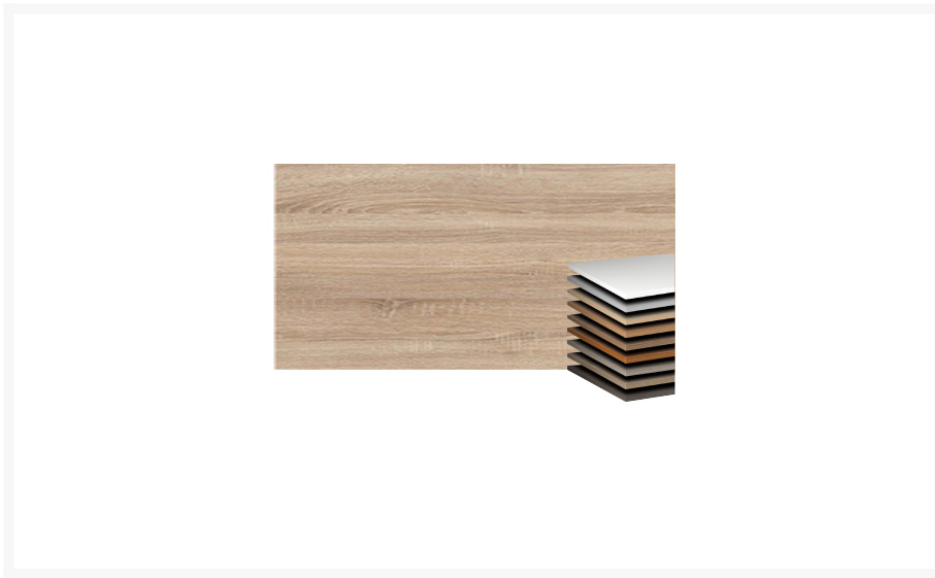

BUREAUBLAD ENDULUS

Product Images

Korte Omschrijving

- Blad van A1 kwaliteit
- Bladdikte: 25 mm
- Afwasbaar, slijtvast, solide
- Verschillende afmetingen en bladkleuren
- Grote bladen geschikt voor vergaderruimtes

Omschrijving

RECHTHOEK BLAD

Bij een rechthoekig bureau past een rechthoekig blad, dat u bij ons in diverse afmetingen kunt bestellen. Onze webshop is overzichtelijk opgebouwd, daarom kunt u snel de juiste keuzes maken. Daarnaast hebben wij veel bladkleuren in de aanbieding, zodat u precies de kleur kunt kiezen die goed in uw kantoorruimte past.

Afmeting Blad : 120 x 80 cm rechthoek

140 x 80 cm rechthoek

160 x 80 cm rechthoek

180 x 80 cm rechthoek