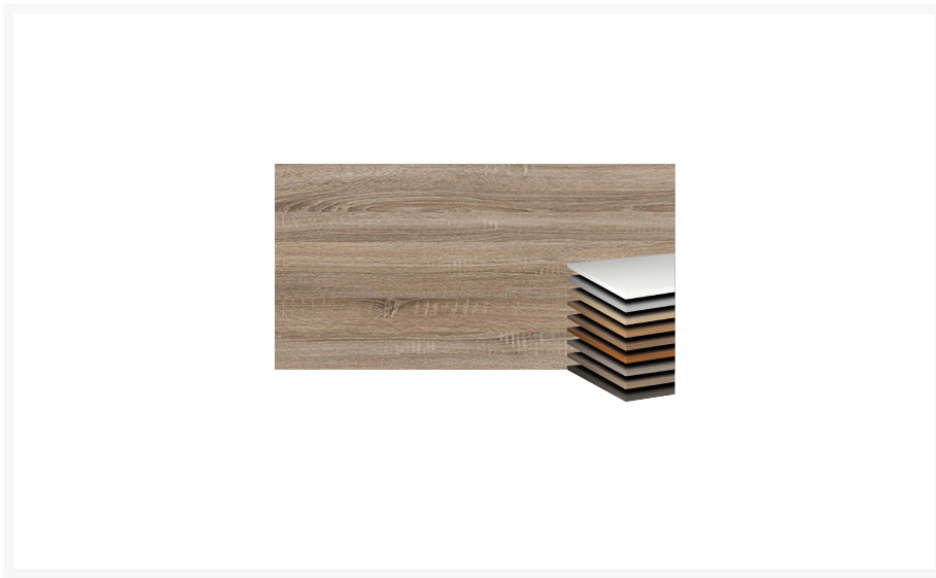

BUREAUBLAD PATARA

Product Images

Korte Omschrijving

- Blad van A1 kwaliteit
- Bladdikte: 25 mm
- Afwasbaar, slijtvast, solide
- Verschillende afmetingen en bladkleuren
- Grote bladen geschikt voor vergaderruimtes

Omschrijving

RECHTHOEK BLAD

Bij een rechthoekig bureau past een rechthoekig blad, dat u bij ons in diverse afmetingen kunt bestellen. Onze webshop is overzichtelijk opgebouwd, daarom kunt u snel de juiste keuzes maken. Daarnaast hebben wij veel bladkleuren in de aanbieding, zodat u precies de kleur kunt kiezen die goed in uw kantoorruimte past.