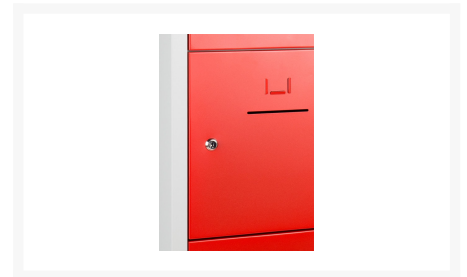

SHC Lockerkast 10-deurs Cilinderslot Grijs/Rood

Product Images

Korte Omschrijving

- **10 lockers (2x5)**
- Uitgevoerd met cilinderslot
- Deuren voorzien van brievenleuf
- Kleur kast: Grijs
- Kleur deuren: Rood