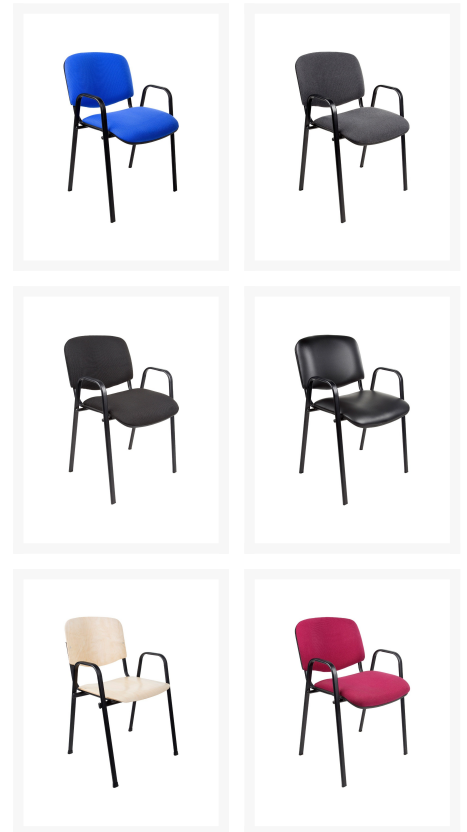

Milos vergaderstoel

Product Images

Korte Omschrijving

- Robuust, tijdloos, stapelbaar
- Met stevige armleggers
- Extra zitcomfort
- Met kunststof voetdoppen
- Ovale buispoten in zwart of chroom
- In diverse soorten bekleding leverbaar

Staffelkorting vanaf 40 stuks, neem contact met ons op!

Omschrijving

MILOS VERGADERSTOEL

De MILOS VERGADERSTOEL is een tijdloos, slijtvast en bijzonder robuust model. De stevige armleggers zorgen voor extra comfort, net zoals de vulling in de zitting en rugleuning. Erg praktisch aan deze stoel is ook het feit, dat deze vergaderstoel stapelbaar is, waardoor u na een vergadering meteen weer voor meer plek op kantoor kunt zorgen. Deze MILOS VERGADERSTOEL is in diverse soorten bekleding leverbaar, zo kunt u kiezen uit verschillende tinten blauw of rood, antraciet, wit of zwart. U kunt daarom precies de kleur kiezen die goed bij uw kantooromgeving past. De ovale buispoten zijn in zwart of chroom beschikbaar, terwijl de voetdoppen van kunststof ervoor zorgen, dat uw vloer op kantoor zo goed mogelijk wordt beschermd.

MIL.

Product Options

Kleur:	Rood
	Bordeaux
	Bruin
	Blauw
	Donkerblauw
	Antraciet
	Zwart
Soort Bekleding:	Stof
	Semi Leder
	Hout
Frame:	Chroom frame
	Zwart frame