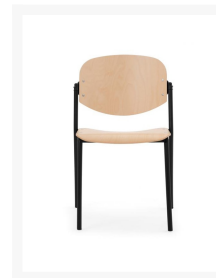

## WENDY VERGADERSTOEL

## Korte Omschrijving

---

- Tijdloos, stabiel, praktisch
- Gestoffeerde rug en zitting (in diverse kleuren)
- Zitting in stof, semi-leder, hout
- Stapelbaar, ruimtebesparend
- Kunststof voetdoppen
- Ronde buispoten in zwart en chroom

# WENDY VERGADERSTOEL

De WENDY VERGADERSTOEL is een tijdloos en bijzonder praktisch model uit ons assortiment. Deze vergaderstoel kan in verschillende kleuren geleverd worden, zodat u zelf de geschikte kleur kunt selecteren. De zitting en rugleuning zijn extra comfortabel, omdat er een stevige vulling in de zitting en rugleuning zit. Na de vergadering kunt u deze stoelen op elkaar stapelen, waardoor u veel ruimte kunt besparen. De voetdoppen van kunststof zorgen ervoor, dat de vloer optimaal beschermd wordt. De ronde buispoten zijn in de kleur zwart of in chroom beschikbaar. Deze WENDY VERGADERSTOEL kan ook met verschillende bekledingen besteld worden: stof, semi-leder of hout. U kunt dus precies de juiste uitvoering kiezen, die het beste in uw kantoorruimte past. Bovendien is deze vergaderstoel erg robuust en kan daardoor zeker tegen een stootje, zie [stoelen](#) voor meer opties.