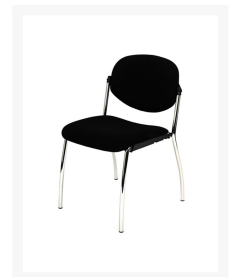

## WENDY VERGADERSTOEL

## Korte Omschrijving

---

- Tijdloos, stabiel, praktisch
- Gestoffeerde rug en zitting (in diverse kleuren)
- Zitting in stof, semi-leder, hout
- Stapelbaar, ruimtebesparend
- Kunststof voetdoppen
- Ronde buispoten in zwart en chroom

# WENDY VERGADERSTOEL

De WENDY VERGADERSTOEL is een tijdloos en bijzonder praktisch model uit ons assortiment. Deze vergaderstoel kan in verschillende kleuren geleverd worden, zodat u zelf de geschikte kleur kunt selecteren. De zitting en rugleuning zijn extra comfortabel, omdat er een stevige vulling in de zitting en rugleuning zit. Na de vergadering kunt u deze stoelen op elkaar stapelen, waardoor u veel ruimte kunt besparen. De voetdoppen van kunststof zorgen ervoor, dat de vloer optimaal beschermd wordt. De ronde buispoten zijn in de kleur zwart of in chroom beschikbaar. Deze WENDY VERGADERSTOEL kan ook met verschillende bekledingen besteld worden: stof, semi-leder of hout. U kunt dus precies de juiste uitvoering kiezen, die het beste in uw kantoorruimte past. Bovendien is deze vergaderstoel erg robuust en kan daardoor zeker tegen een stootje, zie [stoelen](#) voor meer opties.