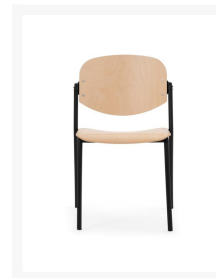

## Wendy vergaderstoel

## Korte Omschrijving

---

- Tijdloos, stabiel, praktisch
- Gestoffeerde rug en zitting (in diverse kleuren)
- Zitting in stof, semi-leder, hout
- Stapelbaar, ruimtebesparend
- Kunststof voetdoppen
- Ronde buispoten in zwart en chroom

# WENDY VERGADERSTOEL

De WENDY VERGADERSTOEL is een tijdloos en bijzonder praktisch model uit ons assortiment. Deze vergaderstoel kan in verschillende kleuren geleverd worden, zodat u zelf de geschikte kleur kunt selecteren. De zitting en rugleuning zijn extra comfortabel, omdat er een stevige vulling in de zitting en rugleuning zit. Na de vergadering kunt u deze stoelen op elkaar stapelen, waardoor u veel ruimte kunt besparen. De voetdoppen van kunststof zorgen ervoor, dat de vloer optimaal beschermd wordt. De ronde buispoten zijn in de kleur zwart of in chroom beschikbaar. Deze WENDY VERGADERSTOEL kan ook met verschillende bekledingen besteld worden: stof, semi-leder of hout. U kunt dus precies de juiste uitvoering kiezen, die het beste in uw kantoorruimte past. Bovendien is deze vergaderstoel erg robuust en kan daardoor zeker tegen een stootje, zie [stoelen](#) voor meer opties.