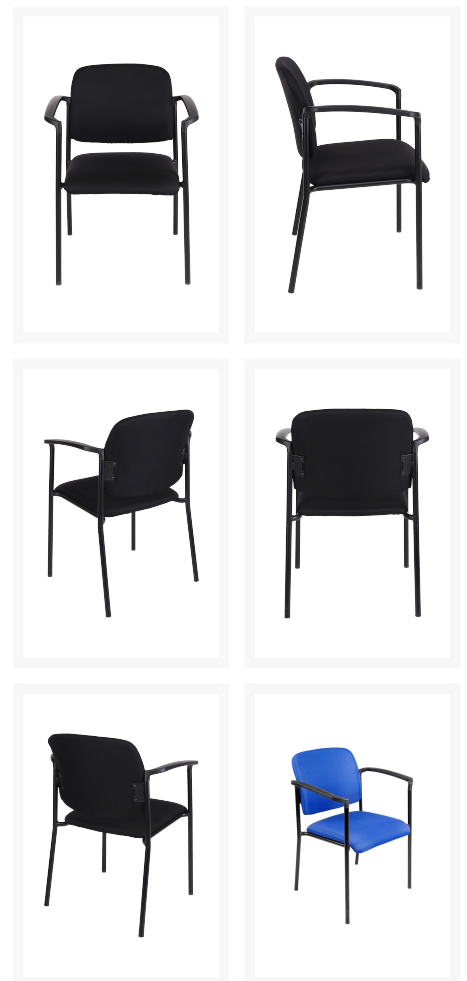

Bolzano vergaderstoel

Product Images

- Tijdloos, robuust, slijtvast
- Stapelbaar, ruimtebesparend
- Armleuningen van kunststof
- Onderstel van metaal
- Kunststof voetdoppen
- Ronde buispoten in zwart of chroom
- In verschillende kleuren beschikbaar

Omschrijving

BOLZANO VERGADERSTOEL

De gestoffeerde BOLZANO VERGADERSTOEL is in diverse kleuren verkrijgbaar. Ook het frame is in zwart metaal of in chroom verkrijgbaar. Dit tijdloze, slijtvaste model is stapelbaar, zodat u na een vergadering alle stoelen kunt stapelen en meteen naar de opbergruimte kunt brengen: praktisch en ruimtebesparend! De armleuningen zijn van kunststof en daardoor eenvoudig schoon te maken. Onder [stoelen](#) kunt u nog meer mogelijkheden ontdekken.

Additional Information

Art.nr.

BOL

Kleur:	Bordeaux
	Blauw
	Zwart
Frame:	Chroom frame
	Zwart frame

Product Options