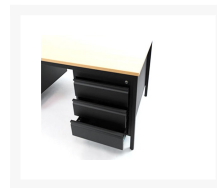

ODK BUREAU

Product Images

- Bureau op vaste hoogte
- Solide, slijtvast en praktisch
- Uitgevoerd met cilindersluiting
- Lade voorzien van telescoopgeleiding
- Poten met regelvoetjes; met diverse laden/hangmappen

Omschrijving

ODK BUREAU

Het ODK BUREAU heeft een vaste hoogte en het is in veel verschillende afmetingen beschikbaar. DE ODK is als bureau bijzonder solide, sterk en slijtvast. Het onderstel kunt u kiezen in grijs of in zwart/beuken. De cilindersluitingen zijn sterk en robuust. De laden zijn voorzien van telescoopgeleiding en de poten hebben handige regelvoetjes. U heeft verschillende opties bij de ODK, want u kunt niet alleen kiezen of u dit bureau gemonteerd of ongemonteerd wilt ontvangen, maar ook of u een pennenbak zou willen hebben. Op die manier kunt u uw ODK BUREAU geheel volgens uw eigen wensen samenstellen. Heeft u interesse in een hoekmodel. Wat dacht u dan van ons [LDK HOEKBUREAU?](#)