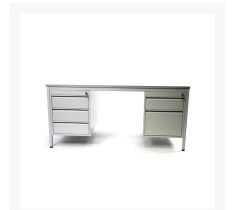

ODK BUREAU

Product Images

- Bureau op vaste hoogte
- Solide, slijtvast en praktisch
- Uitgevoerd met cilindersluiting
- Lade voorzien van telescoopgeleiding
- Poten met regelvoetjes; met diverse laden/hangmappen

Omschrijving

ODK BUREAU

Het ODK BUREAU heeft een vaste hoogte en het is in veel verschillende afmetingen beschikbaar. DE ODK is als bureau bijzonder solide, sterk en slijtvast. Het onderstel kunt u kiezen in grijs of in zwart/beuken. De cilindersluitingen zijn sterk en robuust. De laden zijn voorzien van telescoopgeleiding en de poten hebben handige regelvoetjes. U heeft verschillende opties bij de ODK, want u kunt niet alleen kiezen of u dit bureau gemonteerd of ongemonteerd wilt ontvangen, maar ook of u een pennenbak zou willen hebben. Op die manier kunt u uw ODK BUREAU geheel volgens uw eigen wensen samenstellen. Heeft u interesse in een hoekmodel. Wat dacht u dan van ons [LDK HOEKBUREAU?](#)