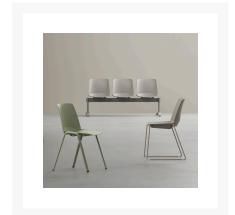

Ergonice Douro sledeframe

Product Images

De Douro-stoel met sledeframe is speciaal ontworpen voor optimaal stapelgemak. Dankzij het stevige slede-frame kunnen de stoelen stabiel gestapeld worden, wat zorgt voor efficiënte ruimtebesparing. De stoel is verkrijgbaar in zwart, ivoor, grijs, geel, rood en groen. Het frame is leverbaar in dezelfde kleuren.

Omschrijving

DOURO STOEL MET SLEDE-FRAME

De Douro stoel met slede-frame is een moderne en praktische stoel, ontworpen om zowel comfort als efficiëntie te bieden in verschillende omgevingen. Dankzij het stevige slede onderstel kunnen de stoelen eenvoudig en stabiel verticaal gestapeld worden, wat zorgt voor optimale ruimtebenutting. Dit maakt de Douro-stoel ideaal voor vergaderzalen, kantoorruimtes en andere settings waar ruimte belangrijk is. De stoel biedt een perfecte oplossing voor efficiënte ruimtebesparing zonder concessies te doen aan stijl of functionaliteit.

Het innovatieve monoshell ontwerp zorgt ervoor dat de zitting en rugleuning als afzonderlijke elementen ogen, maar toch één geheel vormen, wat de stoel een strakke en eigentijdse uitstraling geeft. De stoel is voorzien van een kuip van technopolymeer, wat ervoor zorgt dat de Douro-stoel niet alleen sterk en duurzaam is, maar ook esthetisch aantrekkelijk. Het stevige slede-frame biedt stabiliteit en maakt de stoel geschikt voor intensief gebruik, terwijl de stapelbaarheid zorgt voor efficiënt ruimtebeheer en een eenvoudige opbergmogelijkheid. Of het nu gaat om een vergaderruimte, kantooromgeving of een andere professionele setting, de Douro-stoel biedt de perfecte balans tussen functionaliteit en design.