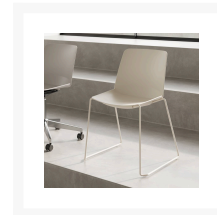

Ergonice Douro sledeframe

Product Images

De Douro-stoel met sledeframe is speciaal ontworpen voor optimaal stapelgemak. Dankzij het stevige slede-frame kunnen de stoelen stabiel gestapeld worden, wat zorgt voor efficiënte ruimtebesparing. De stoel is verkrijgbaar in zwart, ivoor, grijs, geel, rood en groen. Het frame is leverbaar in dezelfde kleuren.

Omschrijving

DOURO STOEL MET SLEDE-FRAME

De Douro stoel met slede-frame is een moderne en praktische stoel, ontworpen om zowel comfort als efficiëntie te bieden in verschillende omgevingen. Dankzij het stevige slede onderstel kunnen de stoelen eenvoudig en stabiel verticaal gestapeld worden, wat zorgt voor optimale ruimtebenutting. Dit maakt de Douro-stoel ideaal voor vergaderzalen, kantoorruimtes en andere settings waar ruimte belangrijk is. De stoel biedt een perfecte oplossing voor efficiënte ruimtebesparing zonder concessies te doen aan stijl of functionaliteit.

Het innovatieve monoshell ontwerp zorgt ervoor dat de zitting en rugleuning als afzonderlijke elementen ogen, maar toch één geheel vormen, wat de stoel een strakke en eigentijdse uitstraling geeft. De stoel is voorzien van een kuip van technopolymeer, wat ervoor zorgt dat de Douro-stoel niet alleen sterk en duurzaam is, maar ook esthetisch aantrekkelijk. Het stevige slede-frame biedt stabiliteit en maakt de stoel geschikt voor intensief gebruik, terwijl de stapelbaarheid zorgt voor efficiënt ruimtebeheer en een eenvoudige opbergmogelijkheid. Of het nu gaat om een vergaderruimte, kantooromgeving of een andere professionele setting, de Douro-stoel biedt de perfecte balans tussen functionaliteit en design.