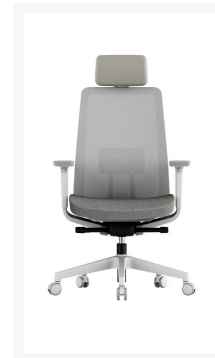

Ergonice K10 Bureaustoel Wit/Grijs

Product Images

Korte Omschrijving

De korting is geldig bij afname van minimaal 4 stuks!

Ergonomisch ontworpen om te voldoen aan verschillende lichaamshoudingen en werkomstandigheden. De diverse functies minimaliseren de vermoeidheid van nek, rug en knieën tijdens langdurig zitten.

Standaard bij deze bureaustoel

- incl. hoofdsteun
- Synchroon Kantelmechanisme met 4 vergrendelposities
- 4D armsteunen met softpad
- Lendensteun in hoogte én diepte verstelbaar
- Zitting in stof en rugleuning in ademend mesh

Omschrijving

ERGONOMISCHE BUREAUSTOEL K10 ERGONICE®

Specificaties	
Verkoopeenheid	1
Garantie in jaren	
Levertijd	Op voorraad
Kleur frame	Grijs-wit
Zithoogte	46cm - 57cm
Stoelhoogte	117,5cm - 128,5cm incl. hoofdsteun
Zitting verstelbaar	In diepte verschuiven
Zitting bekleding	Stof
Zitting kleur	Grijs
Rugleuning verstelbaar	Vast
Rugleuning bekleding	Mesh
Rugleuning kleur	Grijs-wit
Lendensteun	Ja, kunststof met softpad
Lendensteun verstelbaar	Ja, in hoogte én diepte

Hoofdsteun	Ja, met softpad
Hoofdsteun verstelbaar	in hoogte en diepte
Hoofdsteun kleur	Grijs
Armleuning	Ja, met softpad
Armleuning verstelbaar	4D, hoogte / diepte / draaien / binnen-buiten
Bedieningselement	Zithoogte / Kantelen / Weerstand / Diepte zitting
Mechanisme bedieningselement	Synchroon kantelmechanisme met 4 weerstandsvergrendelposities
Base vorm	Voetkruis
Base materiaal	Kunststof
Wielen	Zwenkwielen
Belastbaar gewicht	
Certificatie	BIFMA/SGS
Gewicht pakket	23,18kg
Brochure	