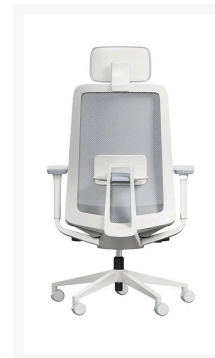

Ergonice K10 Bureaustoel Wit/Grijs

Product Images

Korte Omschrijving

De korting is geldig bij afname van minimaal 4 stuks!

Ergonomisch ontworpen om te voldoen aan verschillende lichaamshoudingen en werkomstandigheden. De diverse functies minimaliseren de vermoeidheid van nek, rug en knieën tijdens langdurig zitten.

Standaard bij deze bureaustoel

- incl. hoofdsteun
- Synchroon Kantelmechanisme met 4 vergrendelposities
- 4D armsteunen met softpad
- Lendensteun in hoogte én diepte verstelbaar
- Zitting in stof en rugleuning in ademend mesh

Omschrijving

ERGONOMISCHE BUREAUSTOEL K10 ERGONICE®

Specificaties	
Verkoopeenheid	1
Garantie in jaren	
Levertijd	Op voorraad
Kleur frame	Grijs-wit
Zithoogte	46cm - 57cm
Stoelhoogte	117,5cm - 128,5cm incl. hoofdsteun
Zitting verstelbaar	In diepte verschuiven
Zitting bekleding	Stof
Zitting kleur	Grijs
Rugleuning verstelbaar	Vast
Rugleuning bekleding	Mesh
Rugleuning kleur	Grijs-wit
Lendensteun	Ja, kunststof met softpad
Lendensteun verstelbaar	Ja, in hoogte én diepte

Hoofdsteun	Ja, met softpad
Hoofdsteun verstelbaar	in hoogte en diepte
Hoofdsteun kleur	Grijs
Armleuning	Ja, met softpad
Armleuning verstelbaar	4D, hoogte / diepte / draaien / binnen-buiten
Bedieningselement	Zithoogte / Kantelen / Weerstand / Diepte zitting
Mechanisme bedieningselement	Synchroon kantelmechanisme met 4 weerstandsvergrendelposities
Base vorm	Voetkruis
Base materiaal	Kunststof
Wielen	Zwenkwielen
Belastbaar gewicht	
Certificatie	BIFMA/SGS
Gewicht pakket	23,18kg
Brochure	