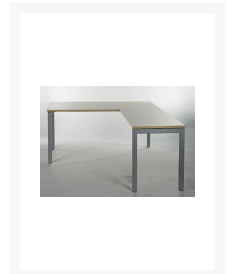

N onderstel

Product Images

Korte Omschrijving

- Schroef-onderstel van zware kwaliteit
- Eenvoudig in hoogte verstelbaar d.m.v. schroeven
- Verstelbare hoogte: 62-84 cm; incl. kabelverwerking
- Handleiding beschikbaar (zie link onderaan de pagina)

Omschrijving

N ONDERSTEL

Het N ONDERSTEL is een robuust schroef-onderstel, dat in verschillende maten beschikbaar is. In ons keuzemenu kunt heel eenvoudig precies de afmeting kiezen, die het beste bij uw kantoorruimte past. Dit N ONDERSTEL wordt inclusief kabelverwerking geleverd. Het onderstel zelf kan in diverse kleuren gekozen worden en met betrekking tot montage heeft u ook nog keuzemogelijkheid tussen ongemonteerd of gemonteerd. Mocht u interesse hebben in een aanbouw, dan kunt u ook meteen extra steunpoten bestellen. Al met al een onderstel dat slijtvast, solide en bijzonder sterk is. Het is eenvoudig schoon te maken en zal nog jaren meegaan. Mocht u interesse hebben in onder andere [elektrische onderstellen](#), dan kunt u ook bij ons terecht.