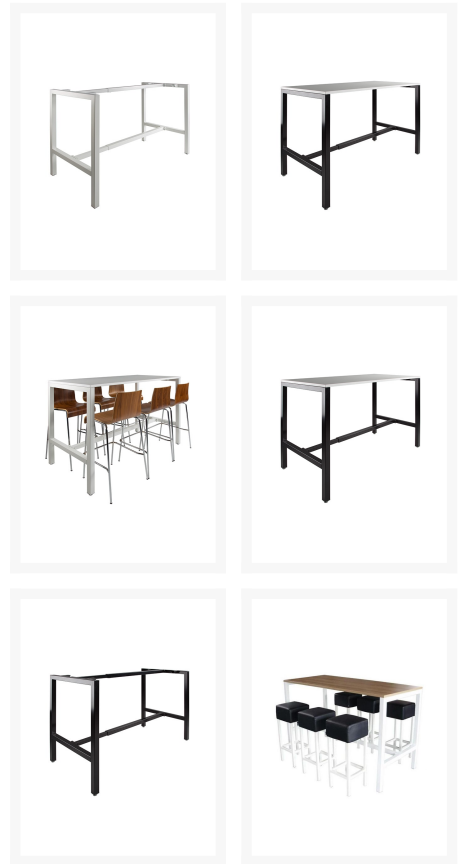

ALT kantinetafel

Product Images

Korte Omschrijving

- Solide, slijtvast, afwasbaar
- Kan ook als bartafel gebruikt worden
- Inclusief praktische voetsteun
- Hoogte, inclusief blad: 110 cm
- Diepte is 80 cm
- Frame en blad los bij te bestellen of in combinatie

Omschrijving

ALT KANTINETAFEL

Deze ALT KANTINETAFEL kan ook als bartafel gebruikt worden. Het frame is in diverse kleuren beschikbaar. Bovendien kunt u verschillende bladkleuren en afmetingen selecteren. De voetsteun is praktisch, waardoor u tijdens het zitten aan deze tafel meer comfort heeft. De ALT KANTINETAFEL is zeer solide, slijtvast en afwasbaar en zal daarom nog jaren meegaan. Onder [tafels](#) kunt u nog meer ontdekken.

ALT KANTINETAFEL online kopen

Sinds 1995 is [Profeq Professional](#) gespecialiseerd in hoogwaardige kantoormeubelen en bedrijfsinventaris voor handelsorganisaties. Wij zijn een onafhankelijke groothandel met een breed en gevarieerd assortiment, dat onder andere uit [stoelen](#), bureaus, [directiestoelen](#) en opberg-mogelijkheden bestaat. Wij hebben ook alles voor uw magazijn of [garderobe](#). Door de jaren heen zijn we uitgegroeid tot één van de grootste groothandels van (Zuid-)Nederland, België en Duitsland, die onafhankelijk werkzaam is. De ALT KANTINETAFEL kunt u eenvoudig online bestellen, net zoals andere kantoormeubelen en bedrijfsinventaris, die online aangeboden worden. Ons assortiment is groot, divers en verrassend, zodat u snel zult vinden waar u naar op zoek bent. U kunt erop vertrouwen dat onze producten een hoogwaardige kwaliteit hebben, zodat onze kantoormeubelen nog lang zullen meegaan.

Additional Information

Art.nr.

ALT.TAF

Product Options

Bladkleur:	wit
	grijs
	ahorn
	havanna
	kersen
	delano
	logan
	robson
	patara eiken
	endulus eiken
	natuur eiken
Afmeting Blad :	80 x 80 cm
	120 x 80 cm
	140 x 80 cm
	160 x 80 cm
	180 x 80 cm
Frame:	Wit frame
	Aluminium frame
	Antraciet frame
	Zwart frame