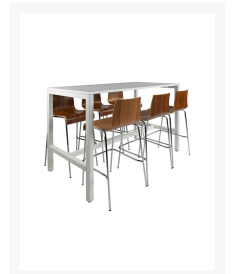

## Korte Omschrijving

---

- Met praktische voetsteun
- Verkrijgbaar in 2 afmetingen
- Hoogte (inclusief blad): 110 cm
- Diepte 80 cm
- Frame in verschillende kleuren leverbaar
- Bladen in diverse afmetingen verkrijgbaar
- Blad is los bij te bestellen