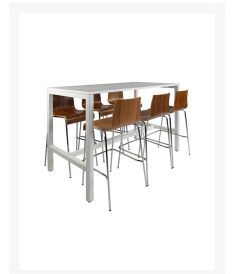

ALT onderstel

Product Images

Korte Omschrijving

- Met praktische voetsteun
- Verkrijgbaar in 2 afmetingen
- Hoogte (inclusief blad): 110 cm
- Diepte 80 cm
- Frame in verschillende kleuren leverbaar
- Bladen in diverse afmetingen verkrijgbaar
- Blad is los bij te bestellen

Omschrijving

ALT ONDERSTEL

Het ALT ONDERSTEL is in diverse kleuren verkrijgbaar. Het is voornamelijk geschikt als onderstel voor bartafels, waar meer mensen aan kunnen staan. De bladen zijn los bij te bestellen en kunnen in diverse kleuren en materialen geleverd worden. De hoogte van dit frame bedraagt 110 cm en de diepte 80 cm. Dit onderstel heeft eveneens een voetsteun, wat voor meer comfort zorgt. Neemt u vandaag nog contact op met onze klantenservice, indien u vragen heeft.