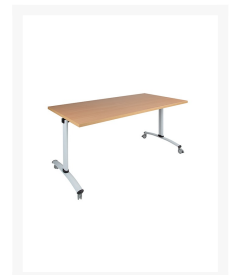

Domino inklapbare kantinetafel

Product Images

- Is inklapbaar voor meer plek
- Afwasbaar, robuust, slijtvast
- Vrijrijdbaar met geremde wielen
- Met kabelklemmen
- Hoogte (incl. blad): 74 cm
- Frame (max. breedte): 180 x 80 cm
- 8x Montage-parker nodig voor montage van het blad (extra bestellen)

Omschrijving

DOMINO INKLAPBARE KANTINETAFEL

De DOMINO INKLAPBARE KANTINETAFEL is leverbaar met verschillende bladafmetingen. Bovendien kunt u de kleur van het onderstel en van het blad zelf selecteren. In de verpakking van deze kantine tafel zitten geen montage-schroeven. Daarom kunt u via Profeq Professional montage-parkers bestellen, om deze kantine tafel te monteren. De DOMINO INKLAPBARE KANTINETAFEL is robuust, slijtvast en afwasbaar, zodat hij nog jaren mee zal gaan. Het blad is in diverse afmetingen en kleuren beschikbaar. Zelfs het frame is in meerdere kleuren beschikbaar, zodat u deze DOMINO INKLAPBARE KANTINETAFEL zelf kunt samenstellen via ons bestelmenu, dat zeer overzichtelijk en gebruiksvriendelijk is. Onder [tafels](#) kunt u nog meer opties bekijken.

DOMINO INKLAPBARE KANTINETAFEL bij Profeq online kopen

Sinds 1995 is [Profeq Professional](#) gespecialiseerd in hoogwaardige kantoormeubelen en bedrijfsinventaris voor handelsorganisaties. Wij zijn een onafhankelijke groothandel met een breed en gevarieerd assortiment, dat onder andere uit [stoelen](#), bureaus, [directiestoelen](#) en [opberg-mogelijkheden](#) bestaat. Zo hebben wij bijvoorbeeld ook alles voor uw [magazijn](#) of garderobe. Door de jaren heen zijn we uitgegroeid tot één van de grootste groothandels van (Zuid-)Nederland, België en Duitsland, die onafhankelijk werkzaam is. De DOMINO INKLAPBARE KANTINETAFEL kunt u eenvoudig online bestellen, net zoals andere kantoormeubelen en bedrijfsinventaris, die online aangeboden worden. Ons assortiment is groot, divers en verrassend, zodat u snel zult vinden waar u naar op zoek bent.

180 x 80 cm

Blad Kleur:

wit

grijs

beuken

ahorn

havanna

kersen