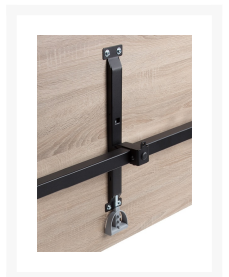

DOMINO ONDERSTEL

Product Images

Korte Omschrijving

- Onderstel voor DOMINO KANTINETAFEL
- Inklapbaar, ruimtebesparend, standvast, robuust
- In verschillende kleuren en afmetingen verkrijgbaar
- Bladen los bij te bestellen (of in combinatie mogelijk)
- Hoogte frame (excl. blad): 71 cm
- [Montage-Parkers](#) voor montage blad (via ons te bestellen)
- Kan gemonteerd of ongemonteerd geleverd worden

Omschrijving

DOMINO ONDERSTEL

Het DOMINO KANTINETAFEL - ONDERSTEL is leverbaar met verschillende bladafmetingen. Bovendien kunt u de kleur van het onderstel en van het blad zelf selecteren. In de verpakking van deze kantine tafel zitten geen montage-schroeven. Daarom kunt u via Profeq Professional [montage-parkers](#) bestellen, om deze kantine tafel te monteren.