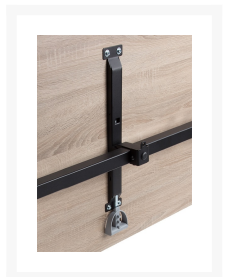

Domino onderstel

Product Images

Korte Omschrijving

- Onderstel voor DOMINO KANTINETAFEL
- Inklapbaar, ruimtebesparend, standvast, robuust
- In verschillende kleuren en afmetingen verkrijgbaar
- Bladen los bij te bestellen (of in combinatie mogelijk)
- Hoogte frame (excl. blad): 71 cm
- [Montage-Parkers](#) voor montage blad (via ons te bestellen)
- Kan gemonteerd of ongemonteerd geleverd worden

Omschrijving

DOMINO ONDERSTEL

Het DOMINO KANTINETAFEL - ONDERSTEL is leverbaar met verschillende bladafmetingen. Bovendien kunt u de kleur van het onderstel en van het blad zelf selecteren. In de verpakking van deze kantine tafel zitten geen montage-schroeven. Daarom kunt u via Profeq Professional [montage-parkers](#) bestellen, om deze kantine tafel te monteren.