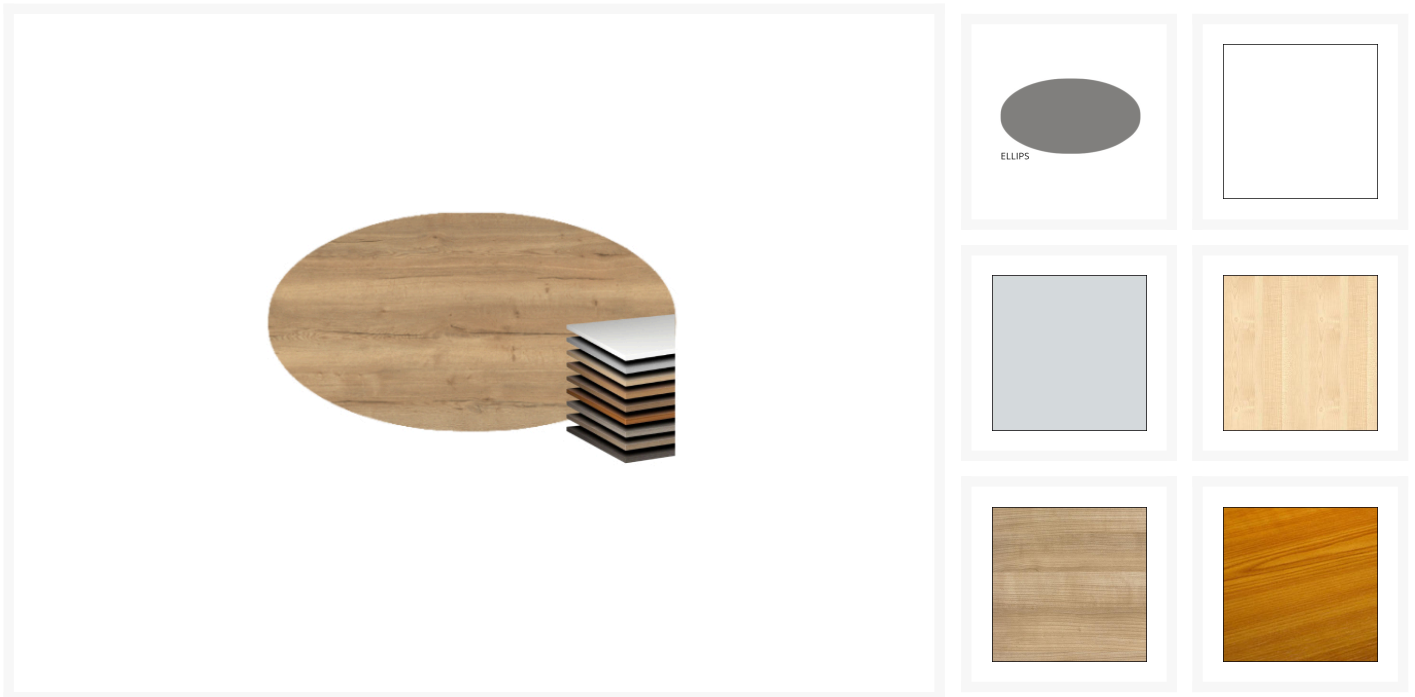

## Ellips blad

## Korte Omschrijving

---

- Blad van A1 kwaliteit
- Robuust, slijtvast, afwasbaar
- Bladdikte: 25 mm (beuken 28 mm)
- Leverbaar in diverse afmetingen en bladkleuren
- Grote bladen geschikt voor vergaderruimtes