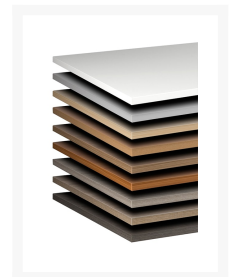

RECHTHOEK BLAD

Product Images

Korte Omschrijving

- Blad van A1 kwaliteit
- Bladdikte: 25 mm (beuken: 28 mm)
- Afwasbaar, slijtvast, solide
- Verschillende afmetingen en bladkleuren
- Grote bladen geschikt voor vergaderruimtes

Staffelkorting vanaf 25 stuks, neem contact met ons op!

Omschrijving

RECHTHOEK BLAD

Bij een rechthoekig bureau past een rechthoekig blad, dat u bij ons in diverse afmetingen kunt bestellen. Onze webshop is overzichtelijk opgebouwd, daarom kunt u snel de juiste keuzes maken. Daarnaast hebben wij veel bladkleuren in de aanbieding, zodat u precies de kleur kunt kiezen die goed in uw kantoorruimte past.

Mocht u nog vragen hebben, neemt u dan vandaag nog contact op met onze klantenservice, die u graag te woord staat. Welkom bij [Profeq!](#)

Additional Information

Art.nr.

RECHTHOEK

Product Options

Afmeting Blad :	afm: 80 x 80 cm rechthoek
	afm:120 x 60 cm rechthoek
	afm:120 x 80 cm rechthoek
	afm:140 x 80 cm rechthoek
	afm:160 x 80 cm rechthoek
	afm:180 x 80 cm rechthoek
	afm: 200 x 80 cm rechthoek
	afm: 200 x100 cm rechthoek
Blad Kleur:	wit
	grijs
	beuken
	ahorn
	havanna
	kersen
	delano
	logan
	robson
	patara eiken
	endulus eiken
	natuur eiken