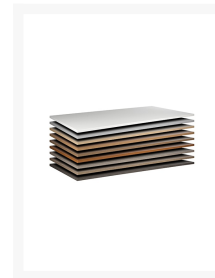

RECHTHOEK BLAD

Product Images

Korte Omschrijving

- Blad van A1 kwaliteit
- Bladdikte: 25 mm (beuken: 28 mm)
- Afwasbaar, slijtvast, solide
- Verschillende afmetingen en bladkleuren
- Grote bladen geschikt voor vergaderruimtes

Staffelkorting vanaf 25 stuks, neem contact met ons op!

Omschrijving

RECHTHOEK BLAD

Bij een rechthoekig bureau past een rechthoekig blad, dat u bij ons in diverse afmetingen kunt bestellen. Onze webshop is overzichtelijk opgebouwd, daarom kunt u snel de juiste keuzes maken. Daarnaast hebben wij veel bladkleuren in de aanbieding, zodat u precies de kleur kunt kiezen die goed in uw kantoorruimte past.

Mocht u nog vragen hebben, neemt u dan vandaag nog contact op met onze klantenservice, die u graag te woord staat. Welkom bij [Profeq!](#)

Additional Information

Art.nr.

RECHTHOEK

Product Options

Afmeting Blad :	afm: 80 x 80 cm rechthoek
	afm:120 x 60 cm rechthoek
	afm:120 x 80 cm rechthoek
	afm:140 x 80 cm rechthoek
	afm:160 x 80 cm rechthoek
	afm:180 x 80 cm rechthoek
	afm: 200 x 80 cm rechthoek
	afm: 200 x100 cm rechthoek
Blad Kleur:	wit
	grijs
	beuken
	ahorn
	havanna
	kersen
	delano
	logan
	robson
	patara eiken
	endulus eiken
	natuur eiken