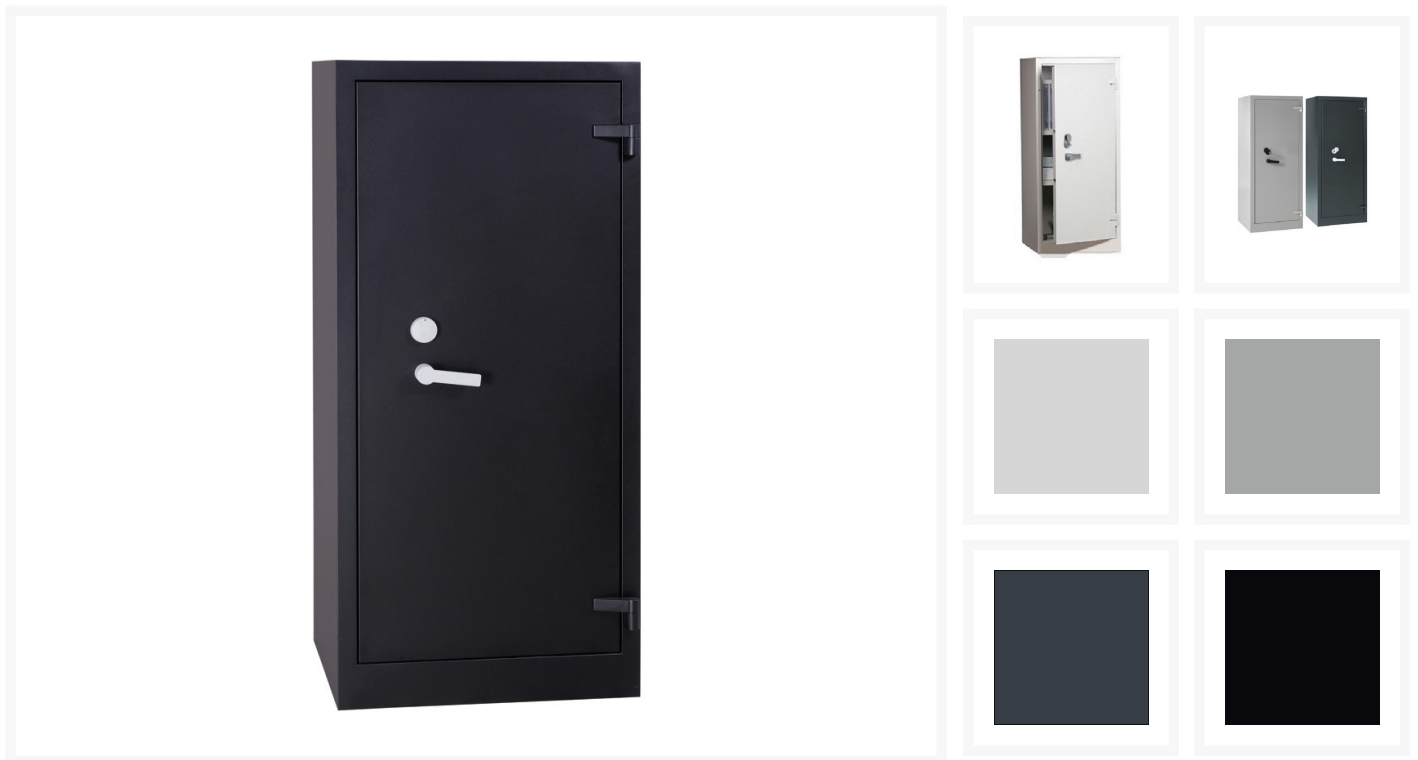

## FSC brandkast Small

### Product Images

- Veilige, slijtvaste brandkast (small model)
- Brand- en inbraakwerend (ECOSAFE)
- Met dubbelwandige uitvoering (binnen- en buitenmantel)
- Met brandwerende isolatie-laag
- Uitgevoerd met dubbelbaard-slot (incl. 2 sleutels)
- Inclusief 3 legborden voor extra veel opslag
- Geproduceerd volgens DIN 4102 (gewicht: 106.5 kg)
- Afmetingen (h,b,d): 150 x 70 x 55 cm (Small)
- Meer opties onder [kasten accessoires](#)

# FSC BRANDKAST SMALL

Deze FSC BRANDKAST SMALL is bijzonder slijtvast en robuust, waardoor hij nog jaren mee zal gaan. Door zijn gewicht van 106,5 kg is hij zeer stabiel en zal altijd op zijn plek blijven staan. De dubbelbaard-sleutel is extra veilig en de legborden zorgen voor meer opslag. Deze brandkast is brand- en inbraakwerend (ECOSAFE) met dubbelwandige uitvoering: binnen- en buitenmantel. Bovendien heeft deze brandkast een speciale, brandwerende isolatielaag.