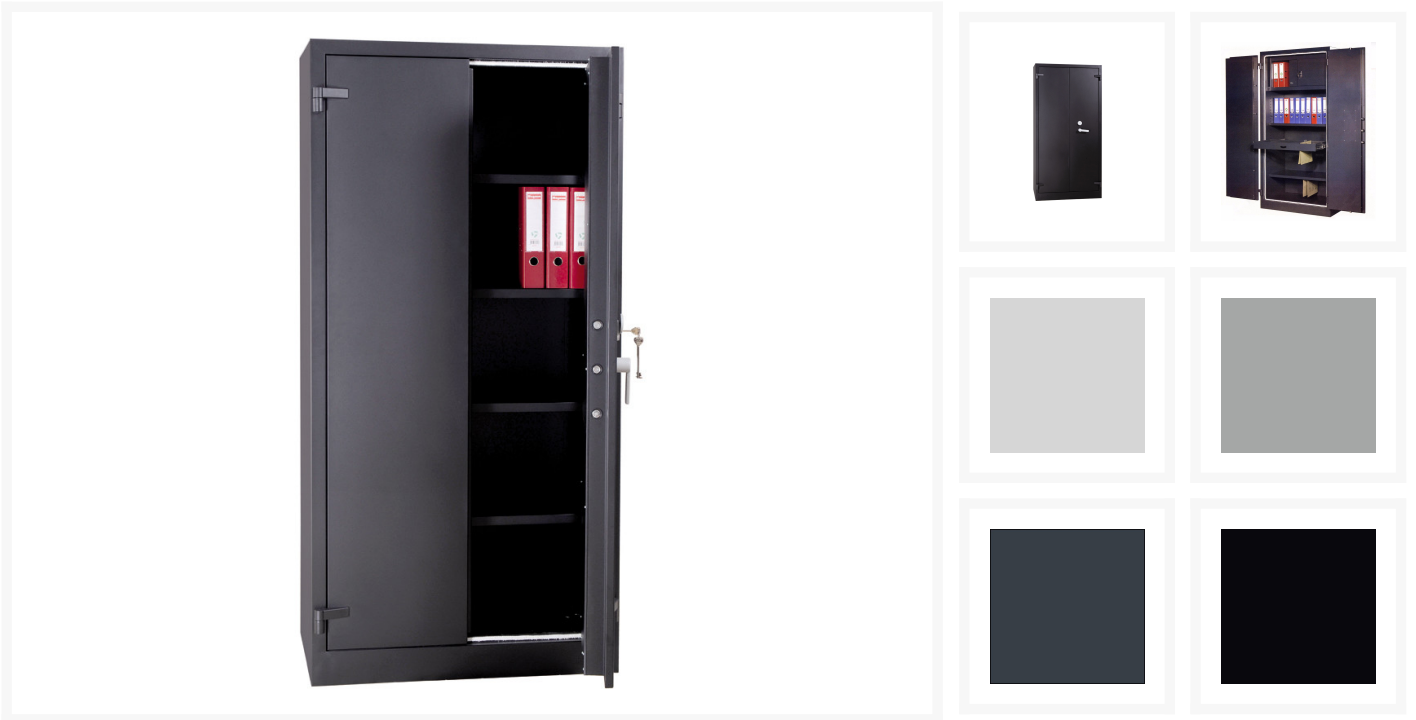

195x95x55cm FSC BRANDKAST LARGE

Product Images

- Veilige, slijtvaste brandkast (hoog model)
- Brand- en inbraakwerend (ECOSAFE)
- Met dubbelwandige uitvoering (binnen- en buitenmantel)
- Met brandwerende isolatie-laag
- Uitgevoerd met dubbelbaard-slot (incl. 2 sleutels)
- Geproduceerd volgens DIN 4102 (gewicht: 162kg)
- Inclusief 4 legborden voor extra opslag
- Afmetingen (h,b,d): 195 x 95 x 55 cm (Large)
- Meer opties onder [kasten accessoires](#)

Omschrijving

FSC BRANDKAST LARGE

Deze FSC BRANDKAST LARGE is bijzonder slijtvast en robuust, waardoor hij nog jaren mee zal gaan. Door zijn zwaar gewicht van 162 kg is hij extreem stabiel en zal altijd op zijn plek blijven staan. De dubbelbaard-sleutel is extra veilig en de legborden zorgen voor meer opslag. Deze brandkast is brand- en inbraakwerend (ECOSAFE) met dubbelwandige uitvoering: binnen- en buitenmantel. Bovendien heeft deze brandkast een speciale, brandwerende isolatielaag.

FSC BRANDKAST LARGE online kopen

[Profecq Professional](#) is sinds 1995 gespecialiseerd in hoogwaardige kantoormeubelen en bedrijfsinventaris voor handelsorganisaties. Inmiddels zijn we uitgegroeid tot één van de grootste, onafhankelijke groothandels van (Zuid-)Nederland, Duitsland en België. Na uw bestelling via onze webshop worden de producten direct vanuit ons magazijn geleverd. Dat is niet alleen praktisch, maar spaart ook veel tijd. Het assortiment in onze webshop is bijzonder groot en breed opgesteld, zodat u snel kunt vinden wat u zoekt. Wij hebben niet alleen praktische chemiekasten en opberg-mogelijkheden in ons assortiment, maar ook bureaus, stoelen of diverse garderobe-mogelijkheden, denkt u hier bijvoorbeeld ook aan de [ERGONICE® DUO RISE](#) of aan de ergonomische [777 NPR BUREAUSTOEL](#).