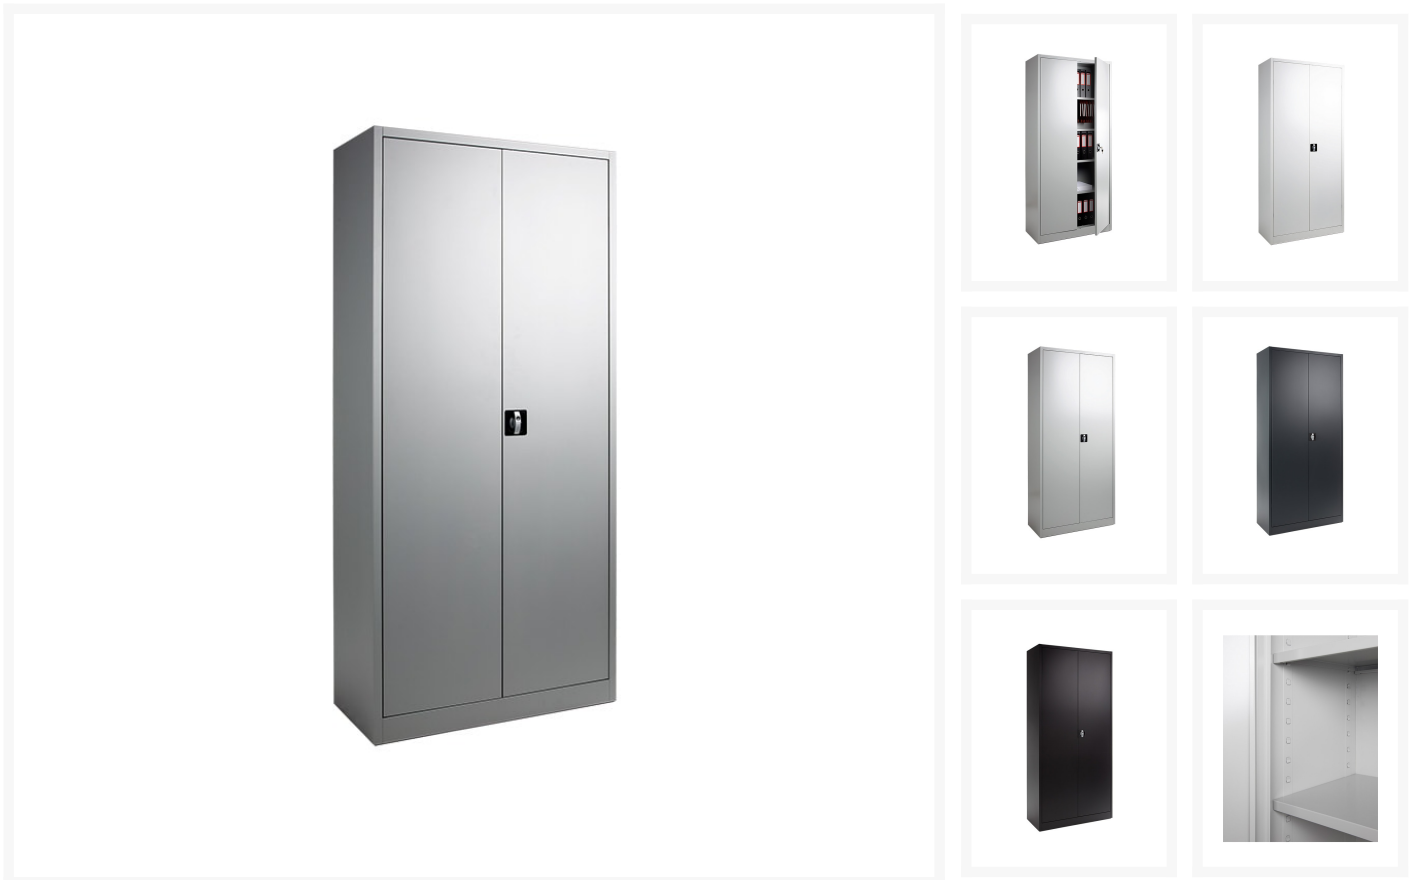

FLC draaideurkast hoog

Product Images

Korte Omschrijving

- Gemaakt van metaal met elektrostatische poedercoating
- Uitgevoerd met Ronis sluiting (inclusief 2 sleutels)
- Inclusief 4 verstelbare legborden
- Geschikt voor laterale hangmappen
- Extra legborden mogelijk via [kasten accessoires](#)
- Hoogte 180 cm of 195 cm
- Breedte 80 cm, 92 cm of 120cm
- Diepte in 38 cm, 42 cm, 50 cm of 60 cm
- In diverse kleuren beschikbaar

Omschrijving

FLC DRAAIDEURKAST HOOG

Deze FLC DRAAIDEURKAST HOOG is van metaal, voorzien van elektrostatische poedercoating. Dit model wordt met 4 verstelbare legborden geleverd, zodat u de afstanden tussen de legborden zelf kunt bepalen. U kunt ook altijd nog extra legborden bijbestellen. Neemt u eens een kijkje in onze categorie kasten accessoires, waar u alle mogelijke opties terug kunt vinden. Deze FLC-draaideurkast is eveneens geschikt voor laterale hangmappen. Deze draaideurkast wordt in een vaste maat geleverd. Via onze webshop kunt u diverse kleuren selecteren, waarbij lichtere en donkere kleuren beschikbaar zijn.

Mocht u hier nog vragen over hebben, neemt u dan vandaag nog contact op met onze klantenservice, die u graag te woord staat. Welkom bij Profeq!

Additional Information

Art.nr.

FLC.HOOG

Product Options

Kleur:	Wit
	Grijs
	Aluminium
	Antraciet
	Zwart
Hoogte Draaideurkast:	180cm
	195cm
Breedte Draaideurkast:	80cm
	92cm
	120cm
Diepte Roldeurkast:	38cm
	42cm
	50cm
	60cm