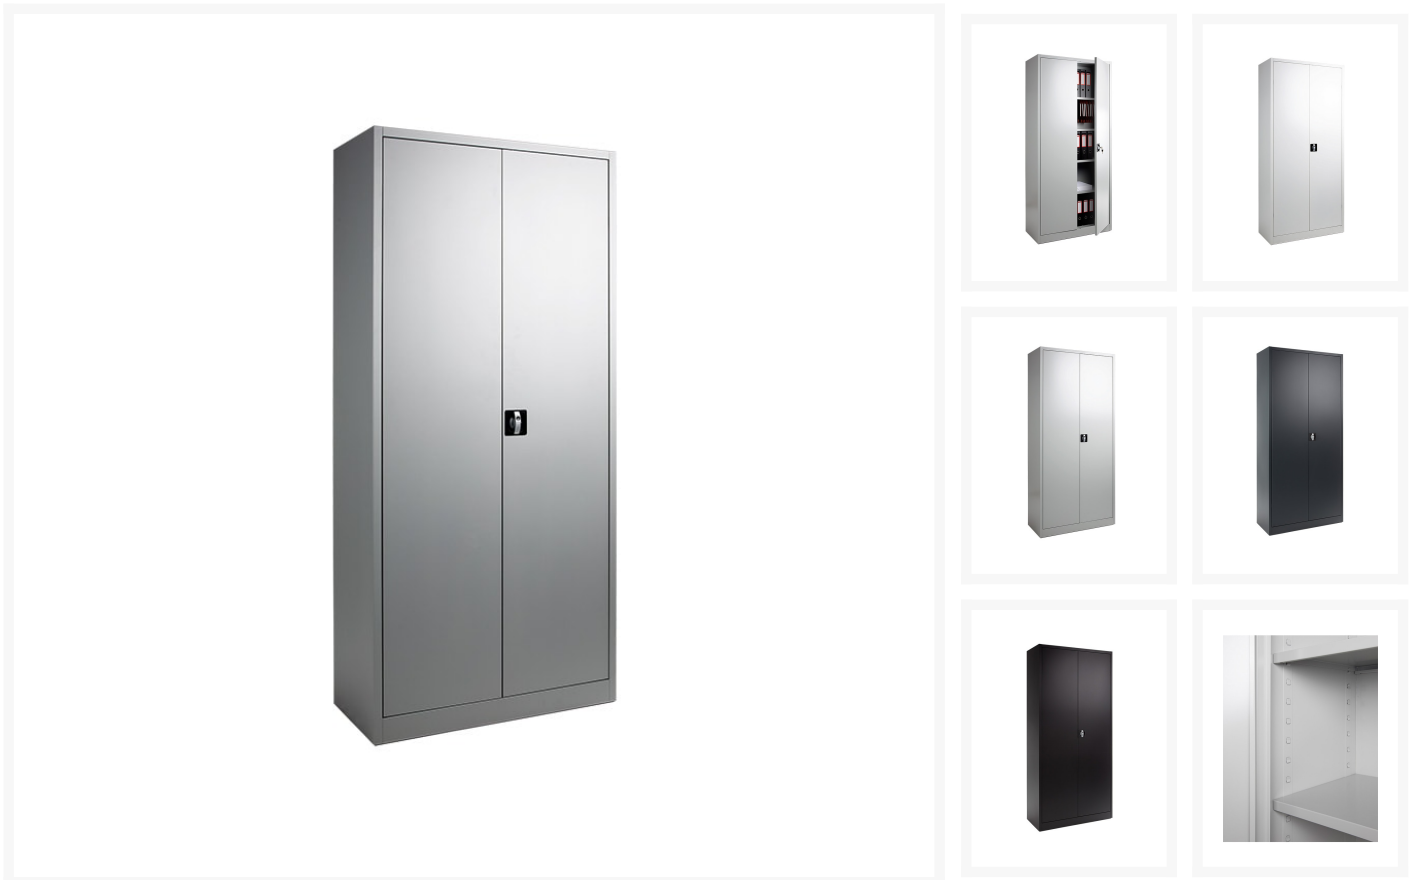

HOOGTE 195cm FLC DRAAIDEURKAST

Product Images

Korte Omschrijving

- Gemaakt van metaal met elektrostatische poedercoating
- Uitgevoerd met Ronis sluiting (inclusief 2 sleutels)
- Inclusief 4 verstelbare legborden
- Geschikt voor laterale hangmappen
- Extra legborden mogelijk via [kasten accessoires](#)
- Hoogte 195 cm
- Breedte 92 cm of 120cm
- Diepte in 42 cm, 50 cm of 60 cm
- In diverse kleuren beschikbaar

Omschrijving

FLC DRAAIDEURKAST 195 CM HOOG

Deze FLC DRAAIDEURKAST 195 CM HOOG is van metaal, voorzien van elektrostatische poedercoating. Dit model wordt met 4 verstelbare legborden geleverd, zodat u de afstanden tussen de legborden zelf kunt bepalen. U kunt ook altijd nog extra legborden bijbestellen. Neemt u eens een kijkje in onze categorie kasten accessoires, waar u alle mogelijke opties terug kunt vinden. Deze FLC-draaideurkast is eveneens geschikt voor laterale hangmappen. Deze draaideurkast wordt in een vaste maat geleverd. Via onze webshop kunt u diverse kleuren selecteren, waarbij lichtere en donkere kleuren beschikbaar zijn.

Mocht u hier nog vragen over hebben, neemt u dan vandaag nog contact op met onze klantenservice, die u graag te woord staat. Welkom bij Profeq!

Additional Information

Art.nr.

FLC.195

Product Options

Kleur:	Wit
	Grijs
	Aluminium
	Antraciet
	Zwart
Hoogte Draaideurkast:	195cm
Breedte Draaideurkast:	92cm
	120cm
Diepte Roldeurkast:	42cm
	50cm
	60cm