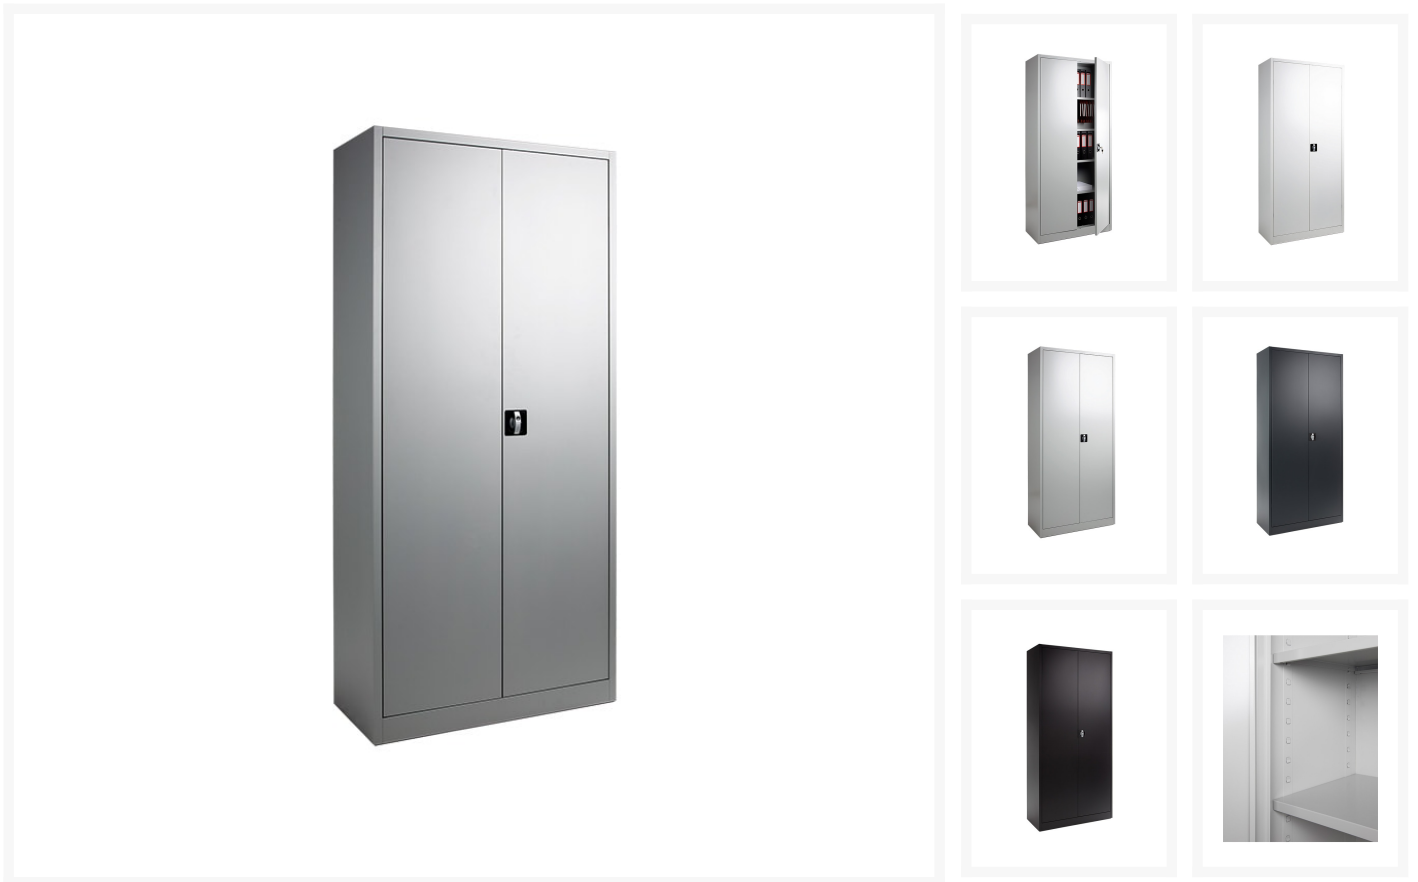

Hoogte 195cm FLC DRAAIDEURKAST

Product Images

Korte Omschrijving

- Gemaakt van metaal met elektrostatische poedercoating
- Uitgevoerd met Ronis sluiting (inclusief 2 sleutels)
- Inclusief 4 verstelbare legborden
- Geschikt voor laterale hangmappen
- Extra legborden mogelijk via [kasten accessoires](#)
- Hoogte 195 cm
- Breedte 92 cm of 120cm
- Diepte in 42 cm, 50 cm of 60 cm
- In diverse kleuren beschikbaar

Omschrijving

FLC DRAAIDEURKAST 195 CM HOOG

Deze FLC DRAAIDEURKAST 195 CM HOOG is van metaal, voorzien van elektrostatische poedercoating. Dit model wordt met 4 verstelbare legborden geleverd, zodat u de afstanden tussen de legborden zelf kunt bepalen. U kunt ook altijd nog extra legborden bijbestellen. Neemt u eens een kijkje in onze categorie kasten accessoires, waar u alle mogelijke opties terug kunt vinden. Deze FLC-draaideurkast is eveneens geschikt voor laterale hangmappen. Deze draaideurkast wordt in een vaste maat geleverd. Via onze webshop kunt u diverse kleuren selecteren, waarbij lichtere en donkere kleuren beschikbaar zijn.

Kleur:	Wit
	Grijs
	Aluminium
	Antraciet
	Zwart
Hoogte Draaideurkast:	195cm
Breedte Draaideurkast:	92cm
	120cm
Diepte Roldeurkast:	42cm
	50cm
	60cm