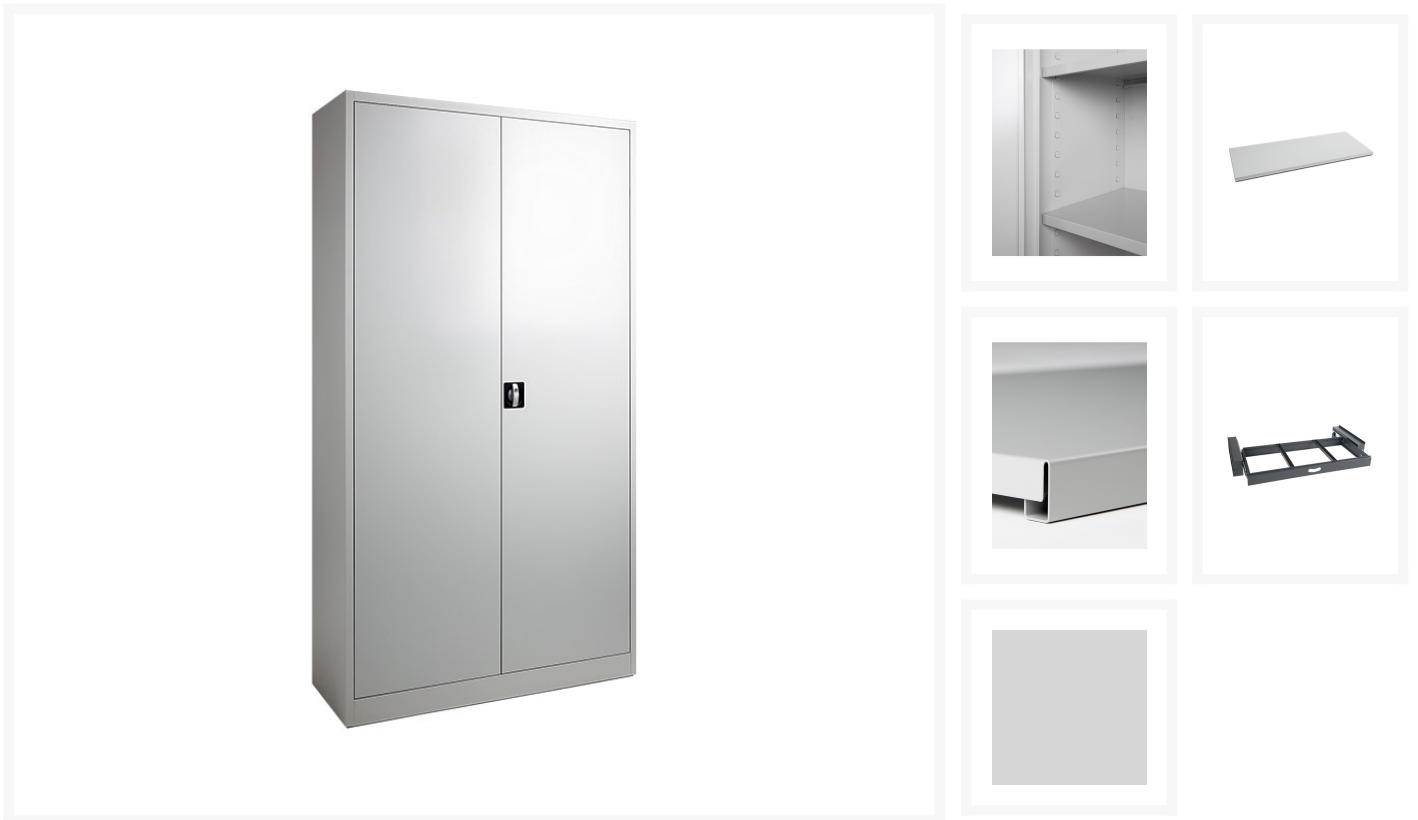

195x120x42cm FLC DRAAIDEURKAST

Product Images

Korte Omschrijving

- Gemaakt van metaal met elektrostatische poedercoating
- Uitgevoerd met Ronis sluiting (inclusief 2 sleutels)
- Inclusief 4 verstelbare legborden
- Geschikt voor laterale hangmappen
- Extra legborden mogelijk, via [kasten accessoires](#)
- Afmetingen (hoogte, breedte, diepte): 195 x 120 x 42 cm
- Binnenmaat (hoogte, breedte, diepte): 186,5 x 119 x 39,5 cm
- Leverbaar in de kleur grijs

Omschrijving

FLC DRAAIDEURKAST 195x120x42 CM

De FLC DRAAIDEURKAST 195x120x42 CM is van metaal, voorzien van elektrostatische poedercoating. Dit model wordt met 4 verstelbare legborden geleverd, zodat u de afstanden tussen de legborden zelf kunt bepalen. U kunt ook altijd nog extra legborden bijbestellen. Neemt u eens een kijkje in onze categorie kasten accessoires, waar u alle mogelijke opties terug kunt vinden. Deze FLC-draaideurkast is eveneens geschikt voor laterale hangmappen. Deze draaideurkast wordt in een vaste maat geleverd. Via onze webshop kunt u diverse kleuren selecteren, waarbij lichtere en donkere kleuren beschikbaar zijn.