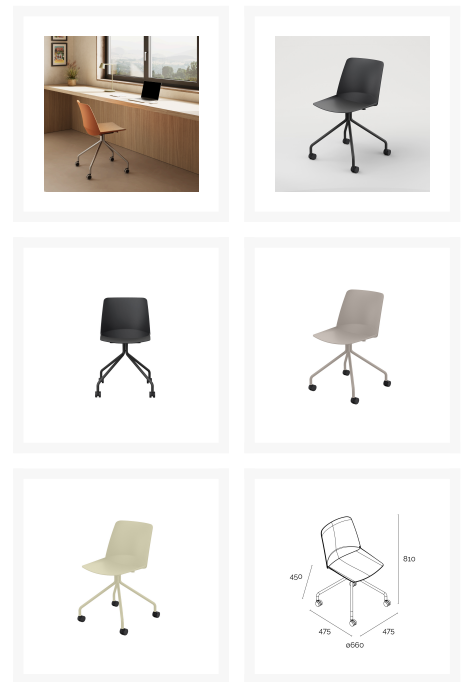

## Ergonice Douro 4-spoke

### Product Images

Onze Douro kantinestoel met swivel base – perfect voor een dynamische en moderne uitstraling! De stoel is verkrijgbaar in zwart, ivoor, grijs, geel, rood en groen. Het frame is leverbaar in chroom of zwart. Wil je de zitkuip en het frame monochroom? Dat kan ook, neem [contact](#) met ons op!

**Afmetingen (L\*B\*H):**

Stoel: 475 x 475 x 810 mm

Zitvlak: 520 x 450 x 395 mm

**Gewicht: 5,77 kg**

Kuip: 2,22 kg

Frame: 3,45 kg

Wielen: 0,05 kg

- Flexibel door de swivelbase met wieltjes
- Zeer makkelijk in onderhoud
- Monoshell: zitting & rugleuning ogen als aparte elementen, maar vormen één geheel.
- Kuip van technopolymeer: sterk en duurzaam
- Modern en functioneel

Het innovatieve monoshell ontwerp zorgt ervoor dat de zitting en rugleuning als afzonderlijke elementen ogen, maar toch één geheel vormen, wat de stoel een strakke en eigentijdse uitstraling geeft. De stoel is voorzien van een kuip van technopolymeer, wat ervoor zorgt dat de Douro-stoel niet alleen sterk en duurzaam is, maar ook esthetisch aantrekkelijk. Het stevige swivel-frame biedt dynamiek en stabiliteit en maakt de stoel geschikt voor intensief gebruik. Of het nu gaat om een vergaderruimte, kantooromgeving of een andere professionele setting, de Douro-stoel biedt de perfecte balans tussen functionaliteit en design.