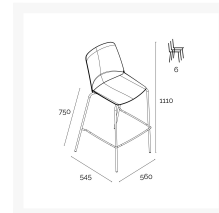

Ergonice Douro High

Product Images

Korte Omschrijving

De Douro High biedt een brede en comfortabele zitting, waarbij een technopolymeer monokuip met strakke lijnen wordt gecombineerd met een klassiek vierpoots frame met geïntegreerde voetensteun.

Afmetingen (L*B*H):

Stoel: 545 x 560 x 1110 mm

Zitvlak: 520 x 450 x 395 mm

Gewicht: 6,71 kg

Kuip: 2,22 kg

Frame: 4,20 kg

cover: 0,29 kg

- Comfortabele zitting en voetensteun
- Zeer makkelijk in onderhoud
- Monoshell: zitting & rugleuning ogen als aparte elementen, maar vormen één geheel.
- Kuip van technopolymeer: sterk en duurzaam
- Modern en functioneel