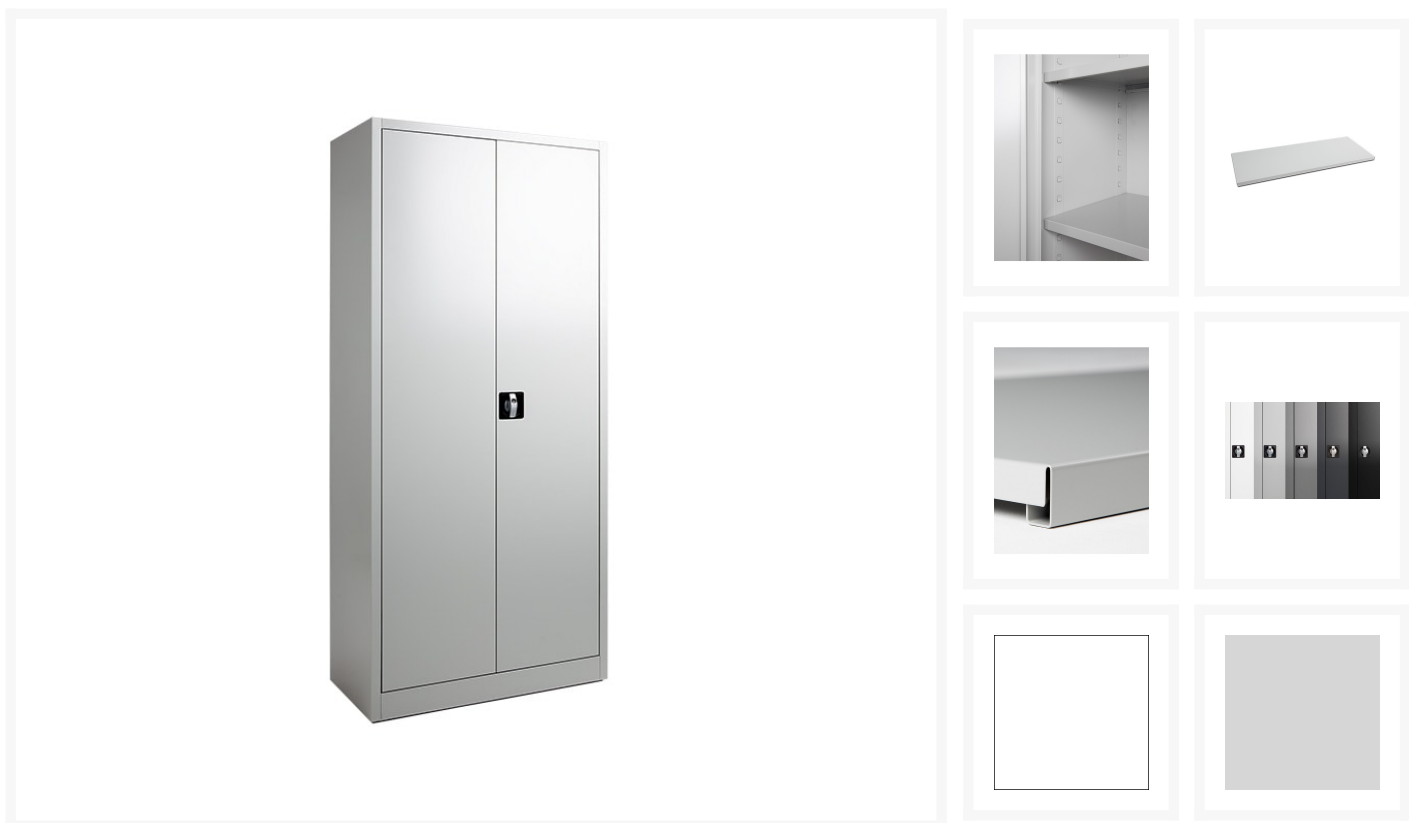

180x80x38cm FLC DRAAIDEURKAST

Product Images

Korte Omschrijving

- Gemaakt van metaal met elektrostatische poedercoating
- Uitgevoerd met Ronis slot (inclusief 2 sleutels)
- Inclusief 4 verstelbare legborden
- Extra legborden mogelijk, zie [kasten accessoires](#)
- Afmeting (h,b,d): 180 x 80 x 38 cm
- In diverse kleuren beschikbaar
- Opties: extra legbord mogelijk

Omschrijving

FLC DRAAIDEURKAST 180x80x38 CM

De FLC DRAAIDEURKAST 180x80x38 CM is van metaal, voorzien van elektrostatische poedercoating. Dit model wordt met 4 verstelbare legborden geleverd, zodat u de afstanden tussen de legborden zelf kunt bepalen. U kunt ook altijd nog extra legborden bijbestellen. Neemt u eens een kijkje in onze categorie kasten accessoires, waar u alle mogelijke opties terug kunt vinden. Deze FLC-draaideurkast is eveneens geschikt voor laterale hangmappen. Deze draaideurkast wordt in een vaste maat geleverd. Via onze webshop kunt u diverse kleuren selecteren, waarbij lichtere en donkere kleuren beschikbaar zijn.

Kleur:	Wit
	Grijs
	Aluminium
	Antraciet
	Zwart