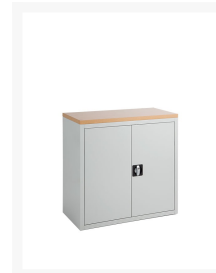

FLC draaideurkast 74x80x38

Product Images

Korte Omschrijving

- Gemaakt van metaal met elektrostatische poedercoating
- Uitgevoerd met Ronis slot (inclusief 2 sleutels)
- Inclusief 1 verstelbaar legbord
- Extra legborden mogelijk voor meer lichte opslag
- Afmeting (h,b,d): 74 x 80 x 38 cm
- In diverse kleuren beschikbaar

Omschrijving

FLC DRAAIDEURKAST 74x80x38 CM

Deze FLC DRAAIDEURKAST 74x80x38 CM is van metaal, voorzien van elektrostatische poedercoating. Dit model wordt met 1 verstelbaar legbord geleverd, zodat u de afstanden tussen de legborden zelf kunt bepalen. U kunt ook altijd nog extra legborden bijbestellen. Neemt u eens een kijkje in onze categorie kasten accessoires, waar u alle mogelijke opties terug kunt vinden. Deze draaideurkast wordt in een vaste maat geleverd. Via onze webshop kunt u diverse kleuren selecteren, waarbij lichtere en donkere kleuren beschikbaar zijn.

Additional Information

Artikelnummer

FLC.74.80.38

Product Options

Kleur:

Wit

Grijs

Aluminium