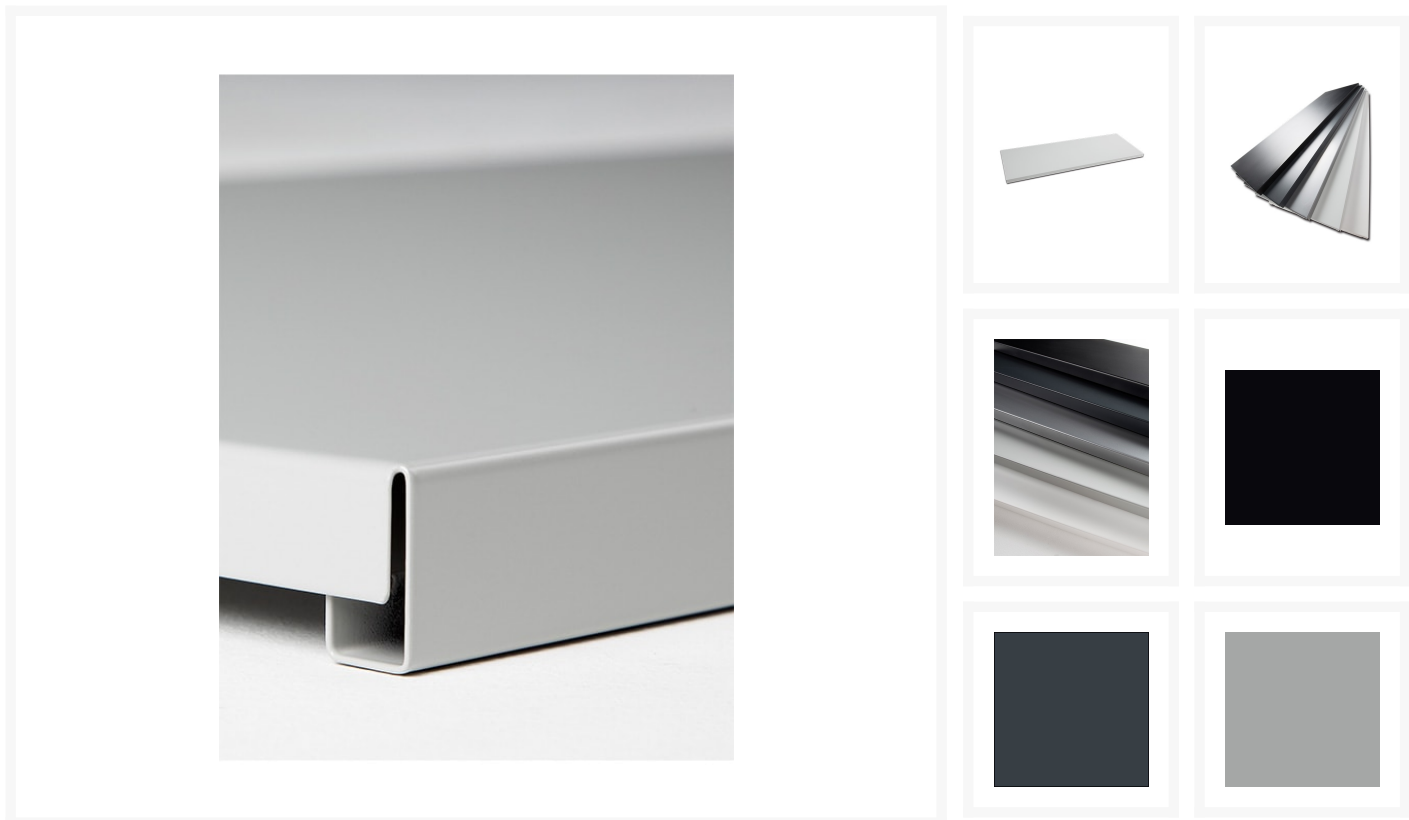

FLC LEGBORD

Product Images

Korte Omschrijving

- Geschikt voor FLC-draaideurkasten
- Extra legborden voor meer opslag van lichte goederen
- Handig voor magazijnen
- Eenvoudig te monteren en aan te passen
- Leverbaar in diverse kleuren en maten

Additional Information

Art.nr.	FLC.LEG
---------	---------

Product Options

Legborden:	Legbord Draaideurkast FLC 80cm breed en 38 cm diep
	Legbord Draaideurkast FLC 92cm breed en 42 cm diep
	Legbord Draaideurkast FLC 92cm breed en 50cm diep
	Legbord Draaideurkast FLC 92cm breed en 60cm diep
	Legbord Draaideurkast FLC 120cm breed en 42cm diep
	Legbord Draaideurkast FLC 120cm breed en 60cm diep
Farbe:	Wit
	Grijs
	Aluminium
	Antraciet
	Zwart