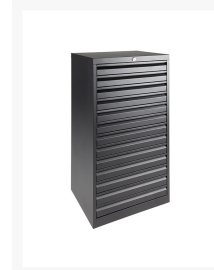

98x53x43cm MDC A3 13 LADEKAST

Product Images

Korte Omschrijving

- Ladekast voor tekeningen (Formaat: A3)
- Voorzien van 13 laden voor extra veel opslag
- Uitgevoerd met cilindersluitingen, incl. twee sleutels
- Voorzien van mooie telescoopgeleiding, eenvoudig te verschuiven
- Geschikt voor formaat: A3
- Afmetingen (h,b,d): 98 x 53 x 43 cm

Omschrijving

MDC A3 LADEKAST

Deze MDC A3 LADEKAST is geschikt voor het opbergen van tekeningen, die een A3-formaat hebben. 13 laden zorgen ervoor, dat u extra veel tekeningen kunt opbergen. De cilindersluiting zorgt ervoor, dat uw tekeningen altijd veilig achter slot en grendel liggen. Door de telescoopgeleiding kunt u de laden eenvoudig naar voren trekken. Het topblad van melamine is slijtvast, afwasbaar en robuust. Deze ladekast is in diverse kleuren verkrijgbaar.