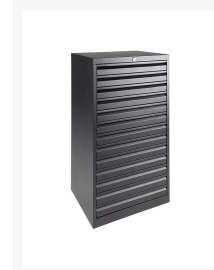

MDC A3-13 ladekast

Product Images

Korte Omschrijving

- Ladekast voor tekeningen (Formaat: A3)
- Voorzien van 13 laden voor extra veel opslag
- Uitgevoerd met cilindersluitingen, incl. twee sleutels
- Voorzien van mooie telescoopgeleiding, eenvoudig te verschuiven
- Geschikt voor formaat: A3
- Afmetingen (h,b,d): 98 x 53 x 43 cm

Omschrijving

MDC A3 LADEKAST

Deze MDC A3 LADEKAST is geschikt voor het opbergen van tekeningen, die een A3-formaat hebben. 13 laden zorgen ervoor, dat u extra veel tekeningen kunt opbergen. De cilindersluiting zorgt ervoor, dat uw tekeningen altijd veilig achter slot en grendel liggen. Door de telescoopgeleiding kunt u de laden eenvoudig naar voren trekken. Het topblad van melamine is slijtvast, afwasbaar en robuust. Deze ladekast is in diverse kleuren verkrijgbaar.