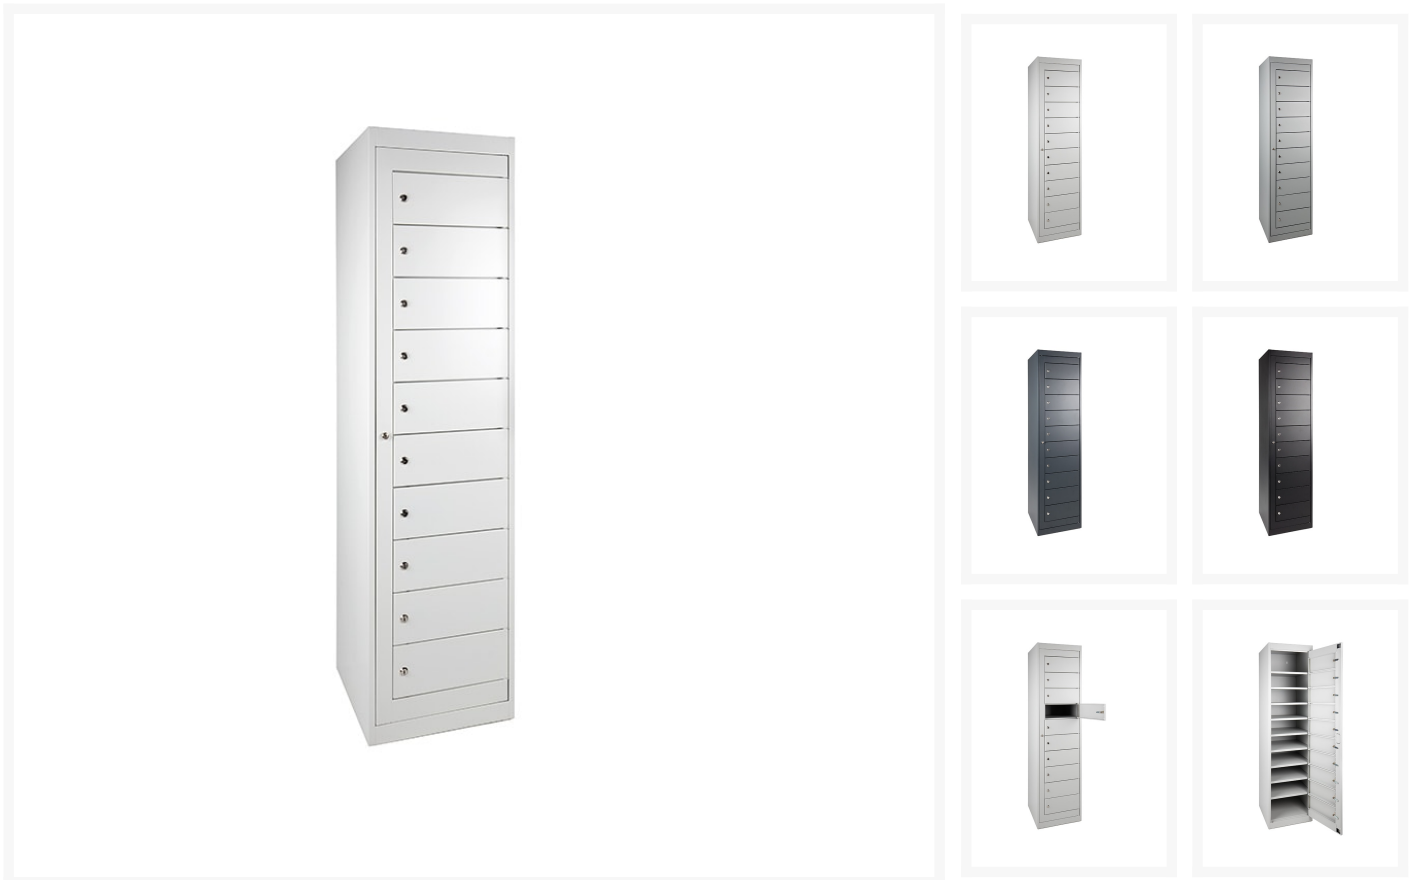

180x47x50cm LAPTOPKAST ESC

Product Images

Korte Omschrijving

- Praktisch, smallere versie
- Uitgevoerd met een cilindersluiting, incl. 2 sleutels
- Voorzien van 10 afsluitbare lockers
- Heeft 1 master-deur met cilindersluiting
- Afmetingen (hoogte, breedte, diepte): 180 x 47 x 50 cm
- Leverbaar in de kleur grijs
- Robuust, slijtvast, ruimtebesparend

Omschrijving

ESC LAPTOPKAST

Super handig, deze ESC LAPTOPKAST. Hij heeft plaats voor maar liefst 10 laptops. De 10 lockers zijn afsluitbaar, zo'n model hoort in elke moderne bedrijfsruimte. Wilt u meer ontdekken? Onder [laptop](#) kunt u nog andere modellen bekijken. Dit is een iets smallere versie dan de LCL LAPTOPKAST uit ons assortiment.