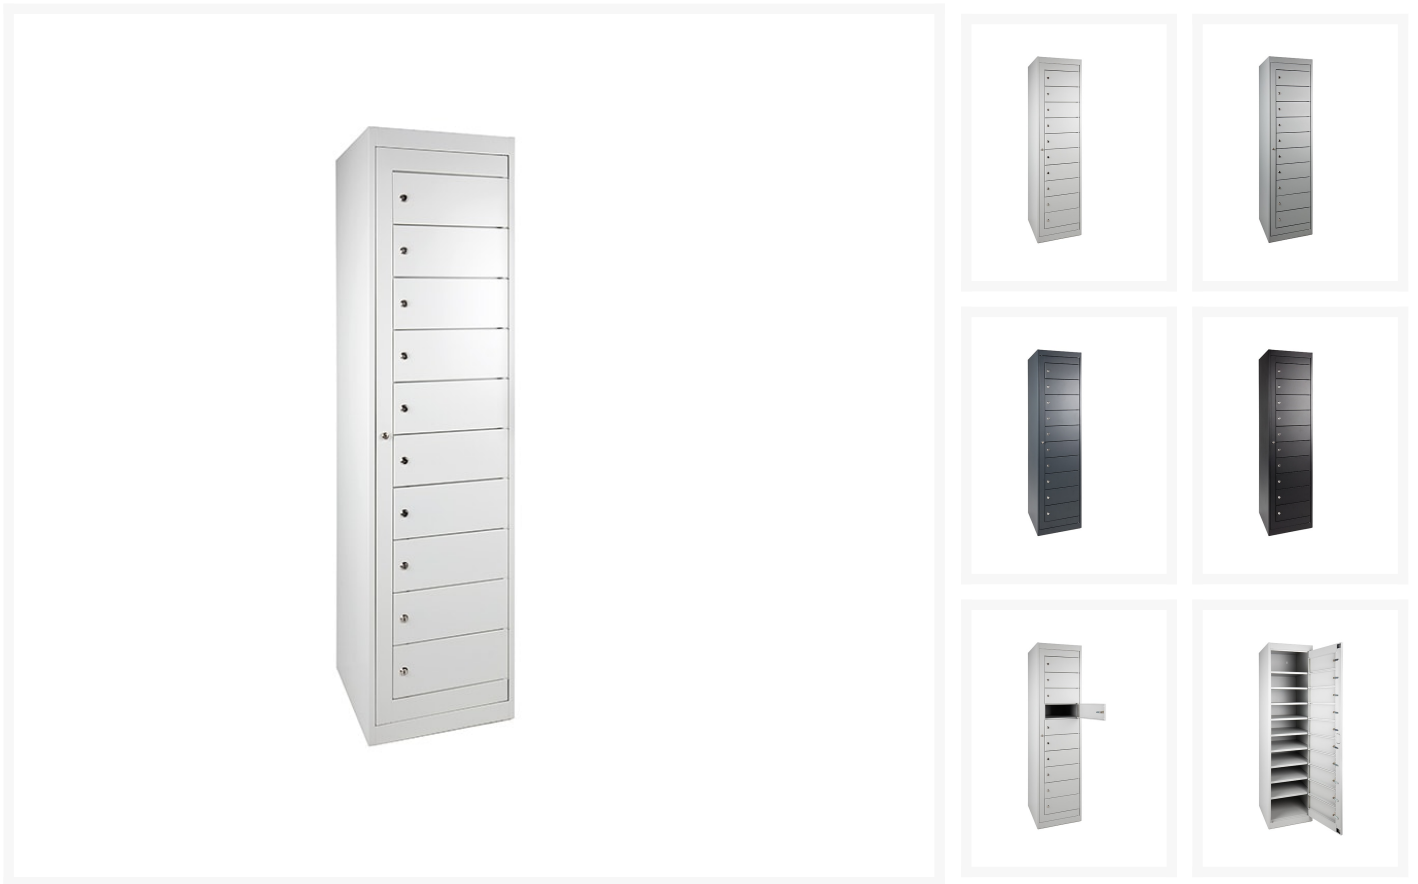

ESC laptopkast

Product Images

Korte Omschrijving

- Praktisch, smallere versie
- Uitgevoerd met een cilindersluiting, incl. 2 sleutels
- Voorzien van 10 afsluitbare lockers
- Heeft 1 master-deur met cilindersluiting
- Afmetingen (hoogte, breedte, diepte): 180 x 47 x 50 cm
- Leverbaar in de kleur grijs
- Robuust, slijtvast, ruimtebesparend

Omschrijving

ESC LAPTOPKAST

Super handig, deze ESC LAPTOPKAST. Hij heeft plaats voor maar liefst 10 laptops. De 10 lockers zijn afsluitbaar, zo'n model hoort in elke moderne bedrijfsruimte. Wilt u meer ontdekken? Onder [laptop](#) kunt u nog andere modellen bekijken. Dit is een iets smallere versie dan de LCL LAPTOPKAST uit ons assortiment.

Additional Information

Art.nr.

ESC

Product Options

Kleur:	Wit
	Grijs
	Aluminium
	Antraciet
	Zwart