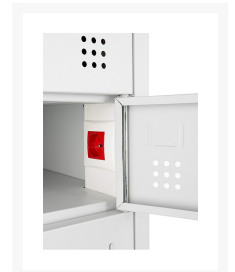

LCL laptopkast

Product Images

Korte Omschrijving

- Praktisch, met laadstation
- Uitgevoerd met cilindersluiting, incl. 2 sleutels
- Voorzien van 10 afsluitbare lockers
- Elke locker is voorzien van een 220 Volt aansluiting
- Voorzien van een centrale aan/uit knop
- Inclusief 2 meter stroomkabel
- Afmetingen (hoogte, breedte, diepte): 180 x 50 x 50 cm
- Leverbaar in de kleur grijs
- Robuust, slijtvast, ruimtebesparend

Omschrijving

LCL LAPTOPKAST

Super handig, deze LCL LAPTOPKAST. Hij heeft plaats voor maar liefst 10 laptops. De 10 lockers zijn afsluitbaar en elke locker is voorzien van een handige 220 volt aansluiting. Zo'n model hoort in elke moderne bedrijfsruimte. Wilt u meer ontdekken? Onder [laptop](#) kunt u nog andere modellen bekijken.