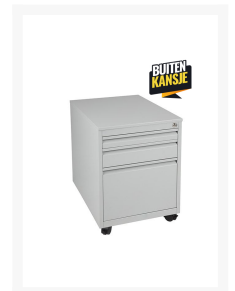

MPG 2+1 rolcontainer

Product Images

- Praktische rolcontainer met 2 laden plus 1 extra pennenlade (2+1)
- Uitgevoerd met cilindersluiting, incl. 2 sleutels
- Laden voorzien van stevige telescoopgeleiding
- Leverbaar in 2 dieptematen: 60cm diep of 80cm diep
- Afmetingen (hoogte, breedte, diepte): 63 x 46 x 60/80 cm
- Gesloten bovenzijde, dus geen topblad nodig
- Leverbaar in verschillende kleuren

Omschrijving

MPG 2+1 ROLCONTAINER

Deze MPG 2+1 ROLCONTAINER heeft twee laden en 1 extra pennenlade, wat natuurlijk erg praktisch is. De cilindersluiting zorgt ervoor dat uw spullen veilig achter slot en grendel liggen. De telescoopgeleiding maakt het mogelijk, dat u de laden zeer eenvoudig eruit en erin kunt schuiven. Deze rolcontainer is in diverse kleuren beschikbaar. Hij is slijtvast, robuust, solide en afwasbaar, daarom zal hij nog jaren meegaan.

MPG 2+1 ROLCONTAINER online selecteren

[Profeq Professional](#) is sinds 1995 gespecialiseerd in hoogwaardige kantoormeubelen en bedrijfsinventaris voor handelsorganisaties. Inmiddels zijn we uitgegroeid tot één van de grootste, onafhankelijke groothandels van (Zuid-)Nederland, Duitsland en België. Na uw bestelling via onze webshop worden de producten direct vanuit ons magazijn geleverd. Dat is niet alleen praktisch, maar spaart ook veel tijd. Het assortiment in onze webshop is bijzonder groot en breed opgesteld, zodat u snel kunt vinden wat u zoekt. Wij hebben niet alleen praktische [lockerkasten](#) en opberg-mogelijkheden in ons assortiment, maar ook bureaus, stoelen of diverse garderobe-mogelijkheden, denkt u hier bijvoorbeeld ook aan de [ERGONICE® RISE SET](#).

Additional Information

Art.nr.

MPG.2_1

Product Options

Kleur:	Wit
	Grijs
	Aluminium
	Antraciet
	Zwart
Afmeting:	2 laden en pennenlade afm: 63 cm hoog x 46 cm breed x 80 cm diep
	2 laden en pennenlade afm: 63 cm hoog x 46 cm breed x 60 cm diep