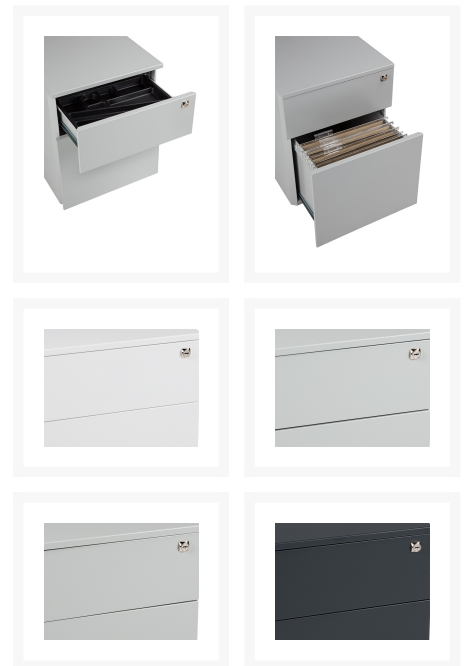

55x40x60cm EPS 2 ROLCONTAINER

Product Images

Korte Omschrijving

- Praktische rolcontainer met 2 laden
- 1x normale lade; 1x lade voor hangmappen
- Uitgevoerd met cilindersluiting, incl 2 sleutels
- Lade voorzien van mooie telescoopgeleiding
- Voorzien van extra 5de anti-kantel wiel
- Afmetingen (h,b,d): 55 x 40 x 60 cm

Omschrijving

EPS 2 ROLCONTAINER

Deze EPS 2 ROLCONTAINER heeft 2 laden en een cilindersluiting om uw spullen veilig te bewaren. Elke lade heeft een mooie telescoopgeleiding, zodat u de lade eenvoudig erin of eruit kunt schuiven. Deze rolcontainer is in diverse kleuren te bestellen, zodat hij perfect in uw kantoorruimte past. De EPS 2 ROLCONTAINER heeft één normale lade en één lade voor hangmappen. Hij is zeer slijtvast, eenvoudig schoon te maken en robuust. Daarom zult u nog lang veel plezier hebben van deze rolcontainer.