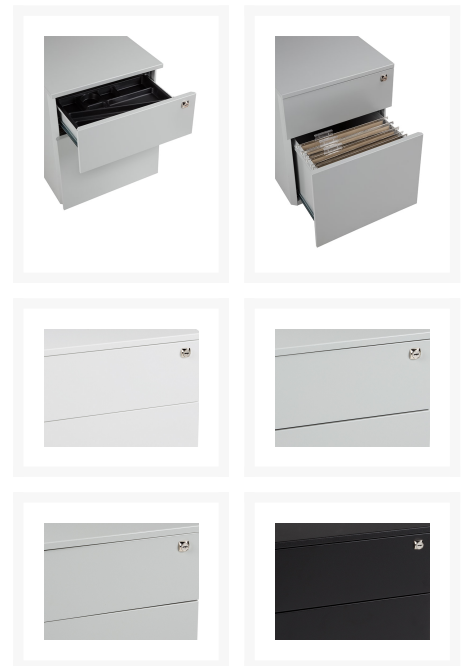

### Product Images

## Korte Omschrijving

---

- Praktische rolcontainer met 2 laden
- 1x normale lade; 1x lade voor hangmappen
- Uitgevoerd met cilindersluiting, incl 2 sleutels
- Lade voorzien van mooie telescoopgeleiding
- Voorzien van extra 5de anti-kantel wiel
- Afmetingen (h,b,d): 55 x 40 x 60 cm

# EPS 2 ROLCONTAINER

Deze EPS 2 ROLCONTAINER heeft 2 laden en een cilindersluiting om uw spullen veilig te bewaren. Elke lade heeft een mooie telescoopgeleiding, zodat u de lade eenvoudig erin of eruit kunt schuiven. Deze rolcontainer is in diverse kleuren te bestellen, zodat hij perfect in uw kantoorruimte past. De EPS 2 ROLCONTAINER heeft één normale lade en één lade voor hangmappen. Hij is zeer slijtvast, eenvoudig schoon te maken en robuust. Daarom zult u nog lang veel plezier hebben van deze rolcontainer.