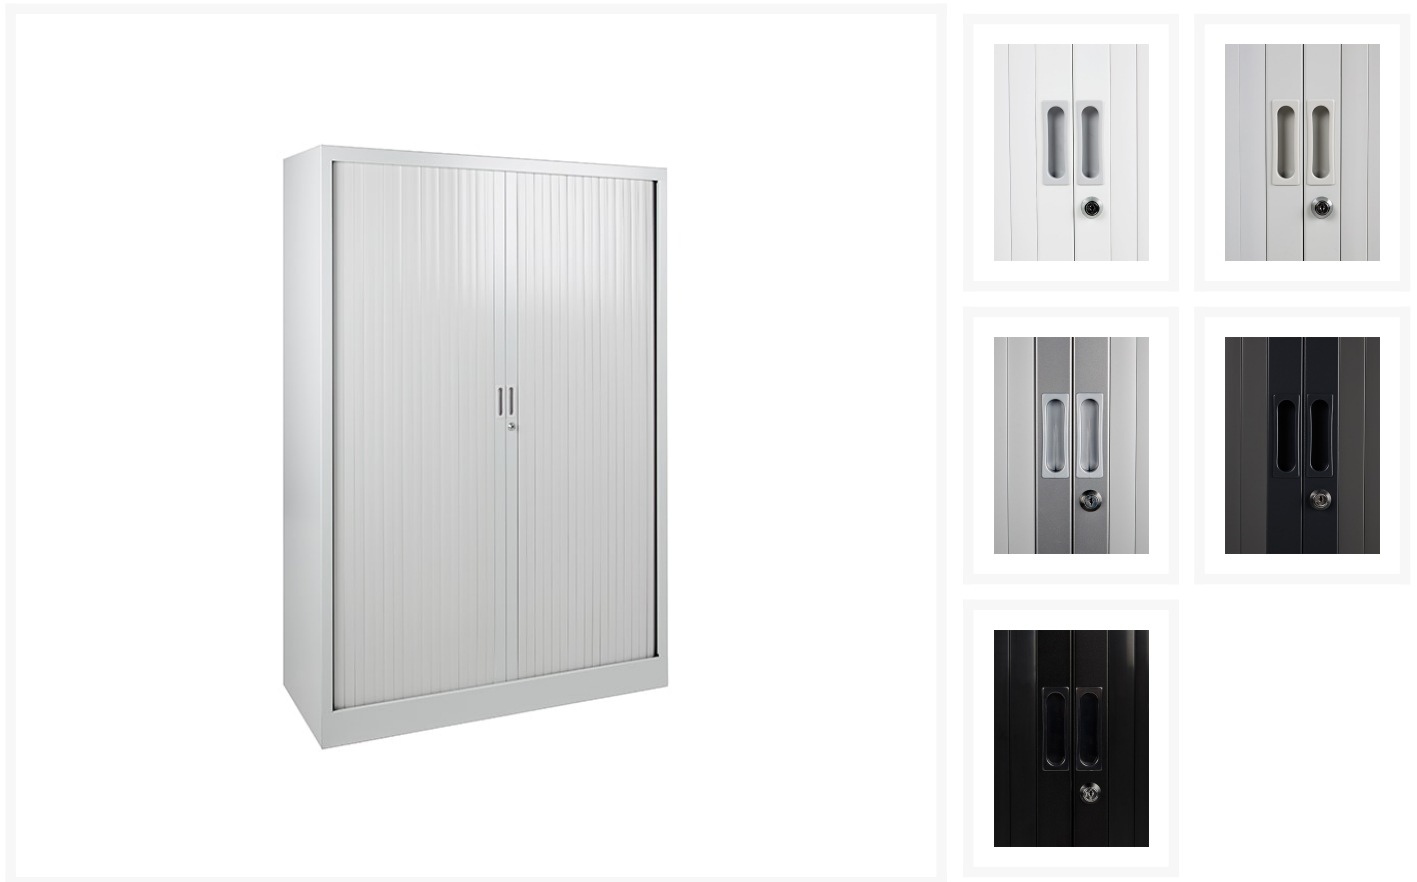

160x120x43cm PROFLIGHT ROLDEURKAST

Product Images

Korte Omschrijving

- Gemaakt van metaal met elektrostatische poedercoating
- Afsluitbaar met cilindersluiting (inclusief 2 sleutels)
- Sloten zijn genummerd
- Inclusief 3 verstelbare legborden
- Legborden voorzien van rails voor laterale hangmappen
- Voorzien van 2 roldeuren met lamellen
- Kunststof lamellen: praktisch, eenvoudig schoon te maken
- Afmetingen (h,b,d): 160 x 120 x 43 cm
- Opties: ook in 80 of 100 cm breed leverbaar, op aanvraag
- Andere opties via [kasten accessoires](#)

Omschrijving

PROFLIGHT ROLDEURKAST 160x120x43 CM

De stevige, slijtvaste PROFLIGHT ROLDEURKASTEN zijn van metaal, voorzien van elektrostatische poedercoating. Dit model wordt met 3 verstelbare legborden geleverd voorzien van rails t.b.v. het hangen van laterale hangmappen: zeer praktisch! De lamellen van kunststof zijn afwasbaar en zeer stevig. Deze PROFLIGHT ROLDEURKAST 160x120x43 CM heeft 2 roldeuren, die eenvoudig te openen zijn. Deze roldeurkast wordt in een vaste maat geleverd. Via onze webshop kunt u diverse kleuren selecteren, waarbij lichtere en donkere kleuren beschikbaar zijn, denkt u hier bijvoorbeeld aan de kleuren wit of antraciet, passend bij uw kantoor.