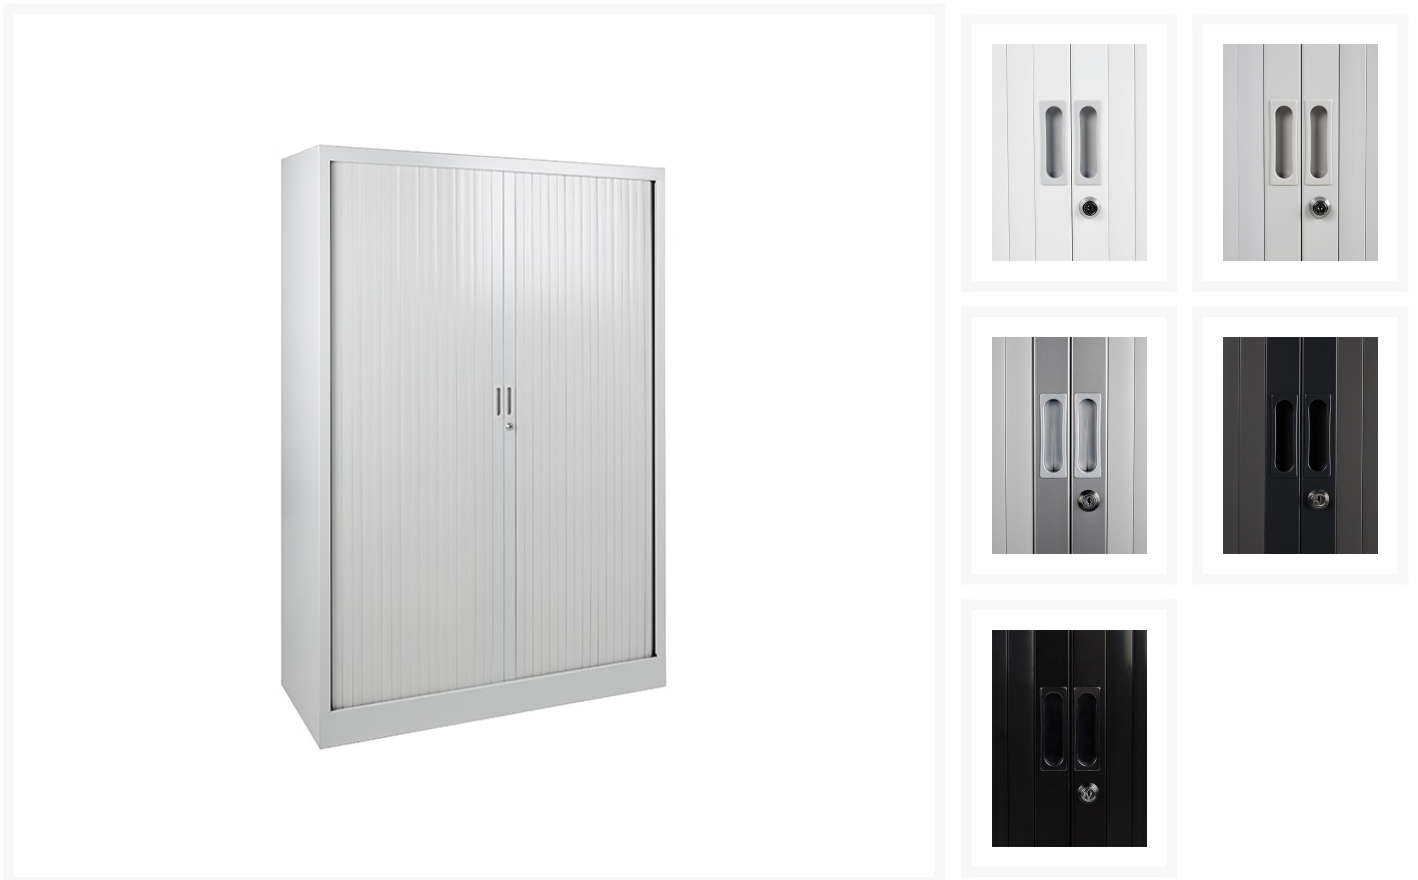

Proflight roldeurkast 160

Product Images

Korte Omschrijving

- Gemaakt van metaal met elektrostatische poedercoating
- Afsluitbaar met cilindersluiting (inclusief 2 sleutels)
- Sloten zijn genummerd
- Inclusief 3 verstelbare legborden
- Legborden voorzien van rails voor laterale hangmappen
- Voorzien van 2 roldeuren met lamellen
- Kunststof lamellen: praktisch, eenvoudig schoon te maken
- Afmetingen (h,b,d): 160 x 100, 120 x 43 cm
- Opties: ook in 80 of 100 cm breed leverbaar, op aanvraag
- Andere opties via [kasten accessoires](#)

Omschrijving

PROFLIGHT ROLDEURKAST 160 CM HOOG

De stevige, slijtvaste PROFLIGHT ROLDEURKASTEN zijn van metaal, voorzien van elektrostatische poedercoating. Dit model wordt met 3 verstelbare legborden geleverd voorzien van rails t.b.v. het hangen van laterale hangmappen: zeer praktisch! De lamellen van kunststof zijn afwasbaar en zeer stevig. Deze PROFLIGHT ROLDEURKAST 160x100,120x43 CM heeft 2 roldeuren, die eenvoudig te openen zijn. Deze roldeurkast wordt in een vaste maat geleverd. Via onze webshop kunt u diverse kleuren selecteren, waarbij lichtere en donkere kleuren beschikbaar zijn, denkt u hier bijvoorbeeld aan de kleuren wit of antraciet, passend bij uw kantoor.