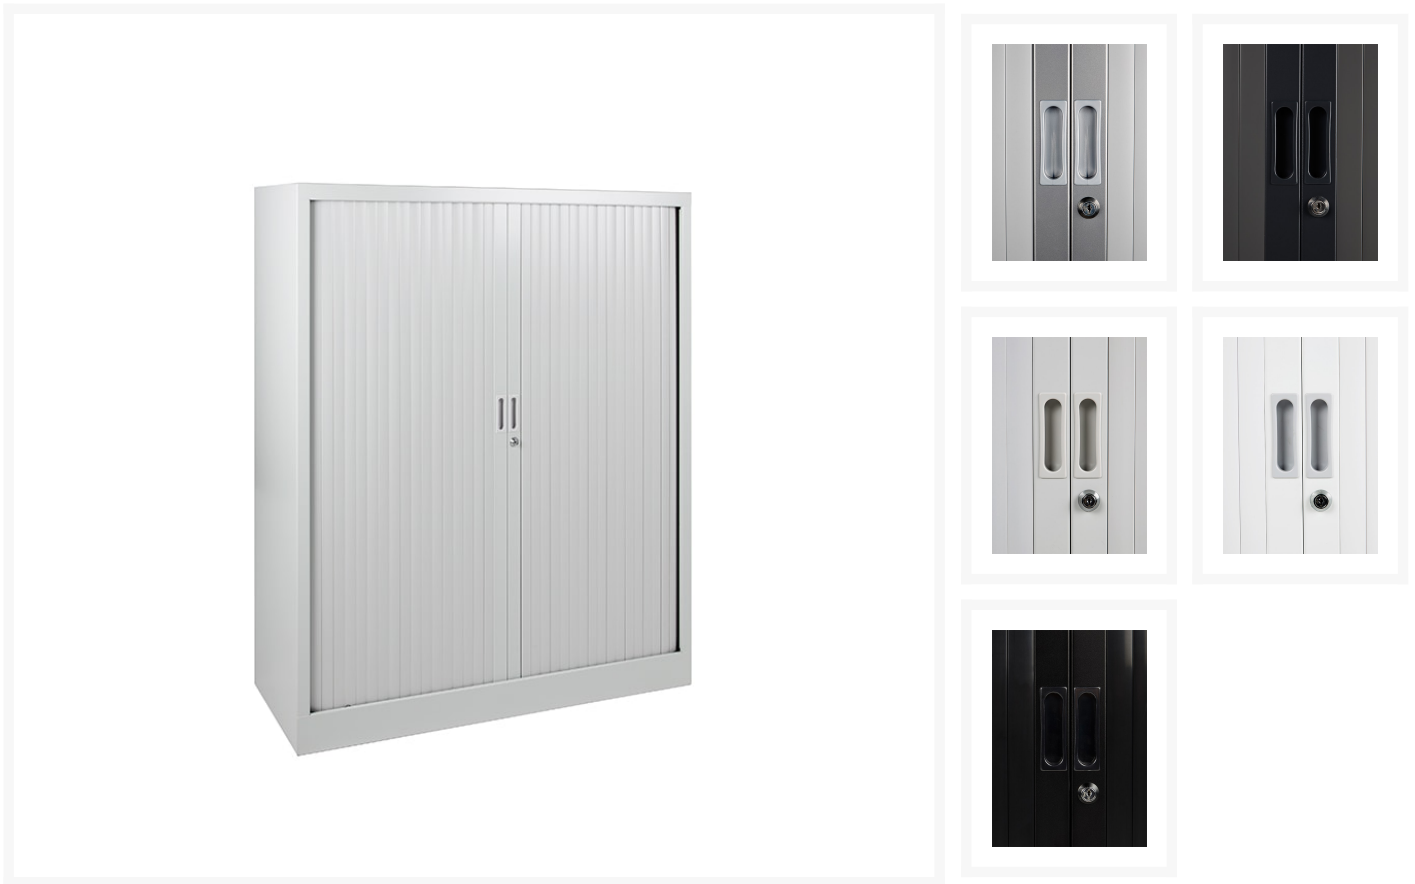

135x120x43cm PROFLIGHT ROLDEURKAST

Product Images

Korte Omschrijving

- Gemaakt van metaal met elektrostatische poedercoating
- Afsluitbaar met cilintersluiting (inclusief 2 sleutels)
- Sloten zijn genummerd
- Inclusief 2 verstelbare legborden voor meer plek
- Voorzien van rail voor laterale hangmappen
- Voorzien van 2 roldeuren van lamellen
- Kunststof lamellen: eenvoudig schoon te maken
- Afmetingen (h,b,d): 135 x 120 x 43 cm
- Opties: ook in 80 of 100 cm breed leverbaar, op aanvraag
- Andere opties onder [kasten accessoires](#)

Omschrijving

PROFLIGHT ROLDEURKAST 135x120x43 CM

De stevige, slijtvaste PROFLIGHT ROLDEURKASTEN zijn van metaal, voorzien van elektrostatische poedercoating. Dit model wordt met 2 verstelbare legborden geleverd voorzien van rails t.b.v. het hangen van laterale hangmappen: zeer praktisch! De lamellen van kunststof zijn afwasbaar en zeer stevig. Deze PROFLIGHT ROLDEURKAST 135x120x43 CM heeft 2 roldeuren, die eenvoudig te openen zijn. Deze roldeurkast wordt in een vaste maat geleverd. Via onze webshop kunt u diverse kleuren selecteren, waarbij lichtere en donkere kleuren beschikbaar zijn, denkt u hier bijvoorbeeld aan de kleuren wit of antraciet, passend bij uw kantoor.

Additional Information

Art.nr.

PROF.135.120

Product Options

Kleur:

Wit

Grijs

Aluminium