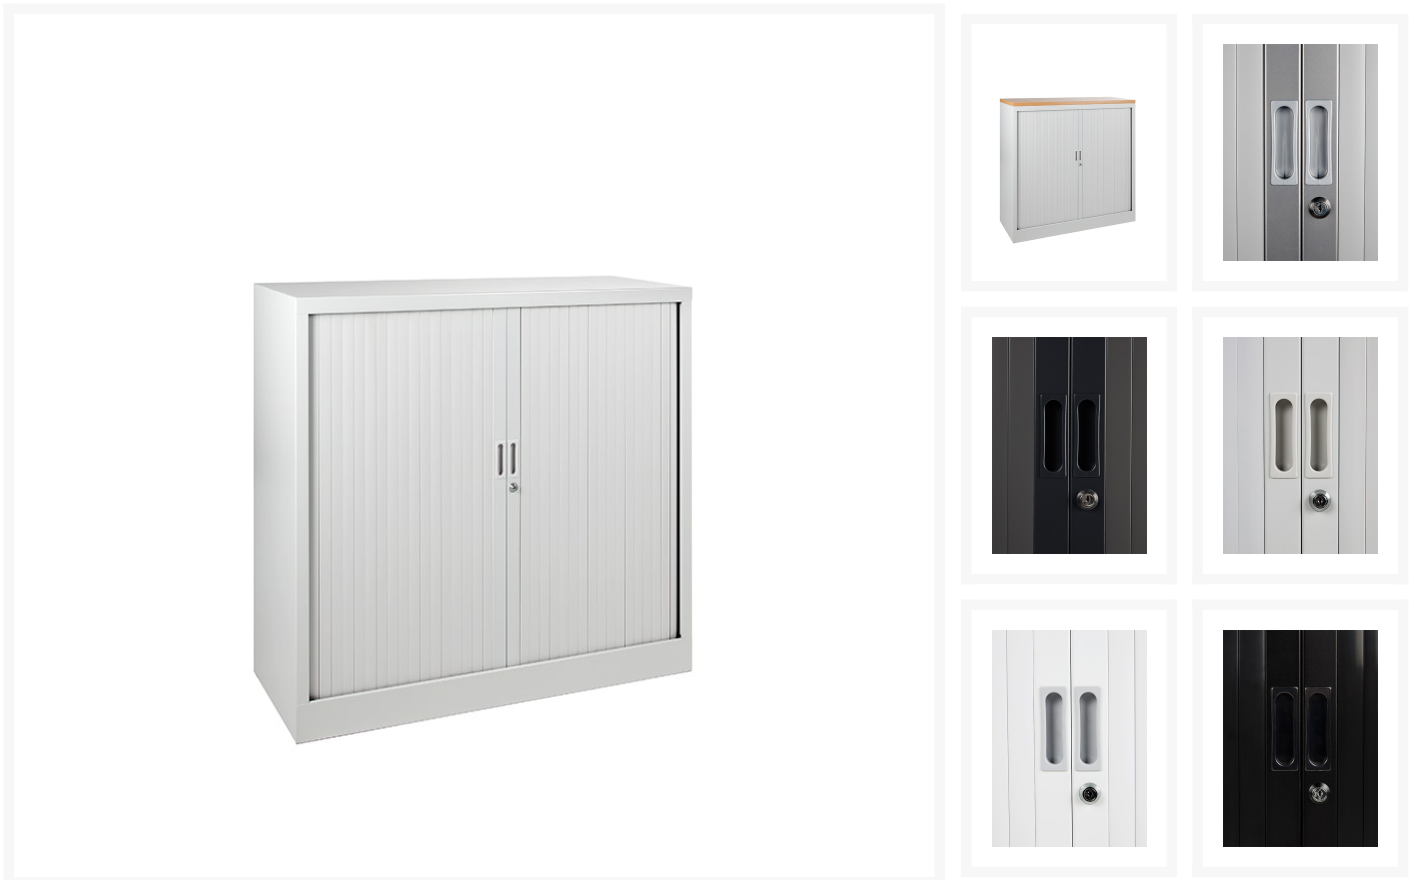

105x120x43cm PROFLIGHT ROLDEURKAST

Product Images

## Korte Omschrijving

---

- Gemaakt van metaal met elektrostatische poedercoating
- Robuust, tijdloos, hoogwaardige kwaliteit
- Afsluitbaar met cilindersluiting (inclusief 2 sleutels)
- Voorzien van genummerde sloten; incl. 2 legborden
- Voorzien van rail voor laterale hangmappen
- Met 2 roldeuren van lamellen
- Kunststof lamellen: afwasbaar, zeer licht
- Afmetingen (h,b,d): 105 x 120 x 43 cm
- Opties: ook in 80 of 100 cm breed leverbaar, op aanvraag
- Andere opties onder [kasten accessoires](#)

# PROFLIGHT ROLDEURKAST 105x120x43 CM

De stevige, slijtvaste PROFLIGHT ROLDEURKASTEN zijn van metaal, voorzien van elektrostatische poedercoating. Dit model wordt met 1 verstelbaar legbord geleverd voorzien van rails t.b.v. het hangen van laterale hangmappen: zeer praktisch! De lamellen van kunststof zijn afwasbaar en zeer stevig. Deze PROFLIGHT ROLDEURKAST 105x120x43 CM heeft 2 roldeuren, die eenvoudig te openen zijn. Deze roldeurkast wordt in een vaste maat geleverd. Via onze webshop kunt u diverse kleuren selecteren, waarbij lichtere en donkere kleuren beschikbaar zijn, denkt u hier bijvoorbeeld aan de kleuren wit of antraciet, passend bij uw kantoor.