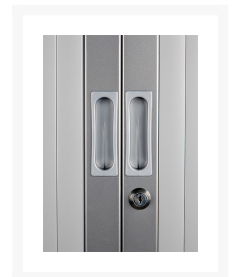

Proflight roldeurkast 105

Product Images

- Gemaakt van metaal met elektrostatische poedercoating
- Robuust, tijdloos, hoogwaardige kwaliteit
- Afsluitbaar met cilindersluiting (inclusief 2 sleutels)
- Voorzien van genummerde sloten; incl. 2 legborden
- Voorzien van rail voor laterale hangmappen
- Met 2 roldeuren van lamellen
- Kunststof lamellen: afwasbaar, zeer licht
- Afmetingen (h,b,d): 105 x 80, 100, 120 x 43 cm
- Opties: ook in 80 of 100 cm breed leverbaar, op aanvraag
- Andere opties onder [kasten accessoires](#)

Omschrijving

PROFLIGHT ROLDEURKAST 105CM HOOG

De stevige, slijtvaste PROFLIGHT ROLDEURKASTEN zijn van metaal, voorzien van elektrostatische poedercoating. Dit model wordt met 1 verstelbaar legbord geleverd voorzien van rails t.b.v. het hangen van laterale hangmappen: zeer praktisch! De lamellen van kunststof zijn afwasbaar en zeer stevig. Deze PROFLIGHT ROLDEURKAST 105x80, 100, 120x43 CM heeft 2 roldeuren, die eenvoudig te openen zijn. Deze roldeurkast wordt in een vaste maat geleverd. Via onze webshop kunt u diverse kleuren selecteren, waarbij lichtere en donkere kleuren beschikbaar zijn, denkt u hier bijvoorbeeld aan de kleuren wit of antraciet, passend bij uw kantoor.

Additional Information

Art.nr.

PROF.105

Product Options

Kleur:	Wit
	Grijs
	Aluminium
	Antraciet
	Zwart
Breedte Roldeurkast:	80cm
	100cm
	120cm