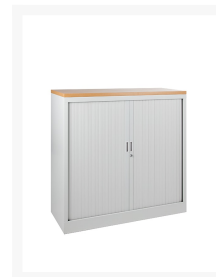

Proflight roldeurkast 105

Product Images

- Gemaakt van metaal met elektrostatische poedercoating
- Robuust, tijdloos, hoogwaardige kwaliteit
- Afsluitbaar met cilindersluiting (inclusief 2 sleutels)
- Voorzien van genummerde sloten; incl. 2 legborden
- Voorzien van rail voor laterale hangmappen
- Met 2 roldeuren van lamellen
- Kunststof lamellen: afwasbaar, zeer licht
- Afmetingen (h,b,d): 105 x 80, 100, 120 x 43 cm
- Opties: ook in 80 of 100 cm breed leverbaar, op aanvraag
- Andere opties onder [kasten accessoires](#)

Omschrijving

PROFLIGHT ROLDEURKAST 105CM HOOG

De stevige, slijtvaste PROFLIGHT ROLDEURKASTEN zijn van metaal, voorzien van elektrostatische poedercoating. Dit model wordt met 1 verstelbaar legbord geleverd voorzien van rails t.b.v. het hangen van laterale hangmappen: zeer praktisch! De lamellen van kunststof zijn afwasbaar en zeer stevig. Deze PROFLIGHT ROLDEURKAST 105x80, 100, 120x43 CM heeft 2 roldeuren, die eenvoudig te openen zijn. Deze roldeurkast wordt in een vaste maat geleverd. Via onze webshop kunt u diverse kleuren selecteren, waarbij lichtere en donkere kleuren beschikbaar zijn, denkt u hier bijvoorbeeld aan de kleuren wit of antraciet, passend bij uw kantoor.

Additional Information

Art.nr.

PROF.105

Product Options

Kleur:	Wit
	Grijs
	Aluminium
	Antraciet
	Zwart
Breedte Roldeurkast:	80cm
	100cm
	120cm